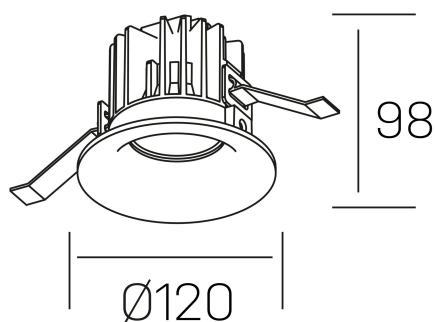

luxo
K50150.03.RF.BK-BK.38.ST.9.30.PU

DETALLES GENERALES

INSTALACIÓN	Recessed with Frame
COLOR EXT-INT	Negro
DIRECCIÓN DE LA LUZ	Fijo
ÁNGULO DEL HAZ DE LUZ	38º
INT-EXT ESTANQUEIDAD	IP32
MATERIAL	Aluminio
RESISTENCIA MECÁNICA	IK05
USO	Interior
GARANTÍA	5 años

DETALLES ELÉCTRICOS

FUENTE DE LUZ	LED
POTENCIA	20W
TEMPERATURA DE COLOR	3000K
FLUJO LUMÍNICO	1890 Lm
EFICIENCIA LUMÍNICA	90 Lm/W
DIMABLE	PUSH
DRIVER	Remoto
CLASE DE SEGURIDAD	II
ÍNDICE DE REPRODUCCIÓN CROMÁTICA	CRI>90
TENSIÓN	220-240 V
CORRIENTE	500 mA
VIDA UTIL	50.000h

DIMENSIONES GENERALES

DIMENSIÓN	Ø 120 mm
AGUJERO DE CORTE	Ø 113 mm
ALTURA	h 98 mm
DIMENSIONES DE EMBALAJE	125 × 125 × 115 mm
PESO NETO	0.50

*Puede haber una reducción máx. del 15% en el dato de los acabados distintos al blanco.