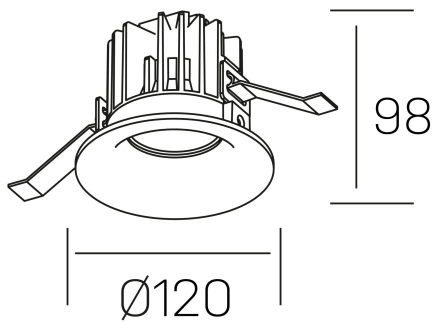

luxo
K50150.03.RF.BK-BK.38.ST.9.30.PU

DETALLES GENERALES

INSTALACIÓN	Recessed with Frame
COLOR EXT-INT	Negro
DIRECCIÓN DE LA LUZ	Fijo
ÁNGULO DEL HAZ DE LUZ	38°
INT-EXT ESTANQUEIDAD	IP32
MATERIAL	Aluminio
RESISTENCIA MECÁNICA	IK05
USO	Interior
GARANTÍA	3 años

DETALLES ELÉCTRICOS

FUENTE DE LUZ	LED
POTENCIA	20W
TEMPERATURA DE COLOR	3000K
FLUJO LUMÍNICO	1890 Lm
EFICIENCIA LUMÍNICA	90 Lm/W
DIMABLE	PUSH
DRIVER	Remoto
CLASE DE SEGURIDAD	II
ÍNDICE DE REPRODUCCIÓN CROMÁTICA	CRI>90
TENSIÓN	220-240 V
FREQUENCY	50-60 Hz
CORRIENTE	400 mA
VIDA UTIL	35.000h

DIMENSIONES GENERALES

DIMENSIÓN	Ø 120 mm
AGUJERO DE CORTE	Ø 113 mm
ALTURA	h 98 mm
DIMENSIONES DE EMBALAJE	125 × 125 × 115 mm
PESO NETO	0.50

*Puede haber una reducción máx. del 15% en el dato de los acabados distintos al blanco.