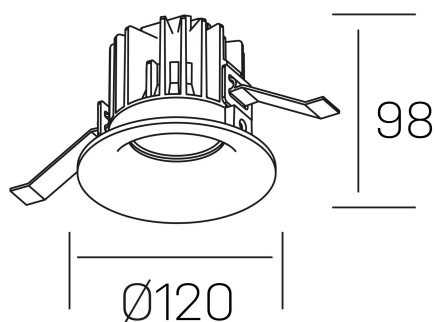

**luxo**  
K50150.03.RF.BK-BK.38.ST.9.30

#### DETALLES GENERALES

INSTALACIÓN	Recessed with Frame
COLOR EXT-INT	Negro
DIRECCIÓN DE LA LUZ	Fijo
ÁNGULO DEL HAZ DE LUZ	38°
INT-EXT ESTANQUEIDAD	IP32
MATERIAL	Aluminio
RESISTENCIA MECÁNICA	IK05
USO	Interior
GARANTÍA	3 años

#### DETALLES ELÉCTRICOS

FUENTE DE LUZ	LED
POTENCIA	20W
TEMPERATURA DE COLOR	3000K
FLUJO LUMÍNICO	1890 Lm
EFICIENCIA LUMÍNICA	90 Lm/W
DIMABLE	Sin regulación
DRIVER	Remoto
CLASE DE SEGURIDAD	II
ÍNDICE DE REPRODUCCIÓN CROMÁTICA	CRI>90
TENSIÓN	220-240 V
FREQUENCY	50-60 Hz
CORRIENTE	400 mA
VIDA UTIL	35.000h

#### DIMENSIONES GENERALES

DIMENSIÓN	Ø 120 mm
AGUJERO DE CORTE	Ø 113 mm
ALTURA	h 98 mm
DIMENSIONES DE EMBALAJE	125 × 125 × 115 mm
PESO NETO	0.50

\*Puede haber una reducción máx. del 15% en el dato de los acabados distintos al blanco.