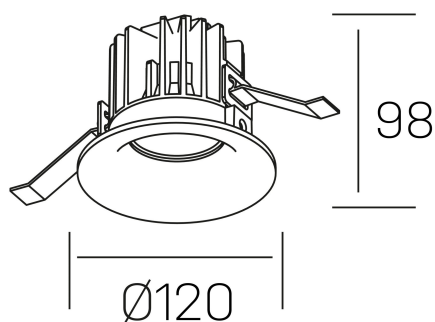

**luxo**  
K50150.03.RF.BK-BK.38.ST.9.27.PU

#### DETALLES GENERALES

INSTALACIÓN	Recessed with Frame
COLOR EXT-INT	Negro
DIRECCIÓN DE LA LUZ	Fijo
ÁNGULO DEL HAZ DE LUZ	38°
INT-EXT ESTANQUEIDAD	IP32
MATERIAL	Aluminio
RESISTENCIA MECÁNICA	IK05
USO	Interior
GARANTÍA	3 años

#### DETALLES ELÉCTRICOS

FUENTE DE LUZ	LED
POTENCIA	20W
TEMPERATURA DE COLOR	2700K
FLUJO LUMÍNICO	1835 Lm
EFICIENCIA LUMÍNICA	88 Lm/W
DIMABLE	PUSH
DRIVER	Remoto
CLASE DE SEGURIDAD	II
ÍNDICE DE REPRODUCCIÓN CROMÁTICA	CRI>90
TENSIÓN	220-240 V
FREQUENCY	50-60 Hz
CORRIENTE	400 mA
VIDA UTIL	35.000h

#### DIMENSIONES GENERALES

DIMENSIÓN	Ø 120 mm
AGUJERO DE CORTE	Ø 113 mm
ALTURA	h 98 mm
DIMENSIONES DE EMBALAJE	125 × 125 × 115 mm
PESO NETO	0.50

\*Puede haber una reducción máx. del 15% en el dato de los acabados distintos al blanco.