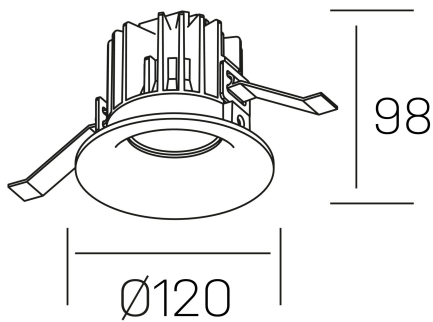

**luxo**  
K50150.03.RF.BK-BK.38.ST.9.27.PC

#### DETALLES GENERALES

INSTALACIÓN	Recessed with Frame
COLOR EXT-INT	Negro
DIRECCIÓN DE LA LUZ	Fijo
ÁNGULO DEL HAZ DE LUZ	38°
INT-EXT ESTANQUEIDAD	IP32
MATERIAL	Aluminio
RESISTENCIA MECÁNICA	IK05
USO	Interior
GARANTÍA	5 años

#### DETALLES ELÉCTRICOS

FUENTE DE LUZ	LED
POTENCIA	20W
TEMPERATURA DE COLOR	2700K
FLUJO LUMÍNICO	1835 Lm
EFICIENCIA LUMÍNICA	88 Lm/W
DIMABLE	PHASE CUT
DRIVER	Remoto
CLASE DE SEGURIDAD	II
ÍNDICE DE REPRODUCCIÓN CROMÁTICA	CRI>90
TENSIÓN	220-240 V
FREQUENCY	50-60 Hz
CORRIENTE	500 mA
VIDA UTIL	50.000h

#### DIMENSIONES GENERALES

DIMENSIÓN	Ø 120 mm
AGUJERO DE CORTE	Ø 113 mm
ALTURA	h 98 mm
DIMENSIONES DE EMBALAJE	125 × 125 × 115 mm
PESO NETO	0.50

\*Puede haber una reducción máx. del 15% en el dato de los acabados distintos al blanco.