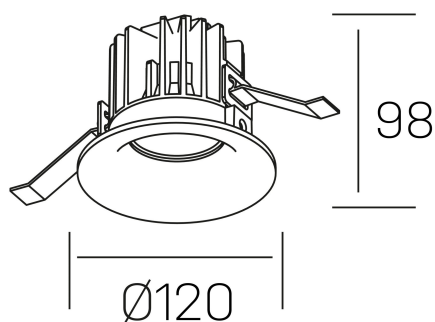

luxo
K50150.03.RF.BK-BK.38.ST.9.27.DA

DETALLES GENERALES

INSTALACIÓN	Recessed with Frame
COLOR EXT-INT	Negro
DIRECCIÓN DE LA LUZ	Fijo
ÁNGULO DEL HAZ DE LUZ	38°
INT-EXT ESTANQUEIDAD	IP32
MATERIAL	Aluminio
RESISTENCIA MECÁNICA	IK05
USO	Interior
GARANTÍA	3 años

DETALLES ELÉCTRICOS

FUENTE DE LUZ	LED
POTENCIA	20W
TEMPERATURA DE COLOR	2700K
FLUJO LUMÍNICO	1835 Lm
EFICIENCIA LUMÍNICA	88 Lm/W
DIMABLE	DALI
DRIVER	Remoto
CLASE DE SEGURIDAD	II
ÍNDICE DE REPRODUCCIÓN CROMÁTICA	CRI>90
TENSIÓN	220-240 V
FREQUENCY	50-60 Hz
CORRIENTE	400 mA
VIDA UTIL	35.000h

DIMENSIONES GENERALES

DIMENSIÓN	Ø 120 mm
AGUJERO DE CORTE	Ø 113 mm
ALTURA	h 98 mm
DIMENSIONES DE EMBALAJE	125 × 125 × 115 mm
PESO NETO	0.50

*Puede haber una reducción máx. del 15% en el dato de los acabados distintos al blanco.