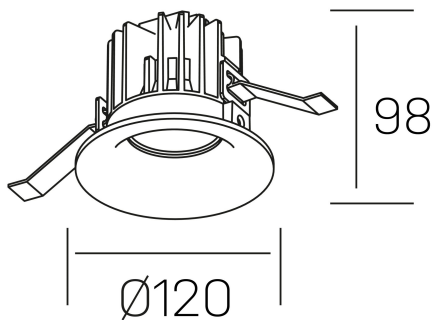

**luxo**  
K50150.03.RF.BK-BK.38.ST.9.27.D1

#### DETALLES GENERALES

INSTALACIÓN	Recessed with Frame
COLOR EXT-INT	Negro
DIRECCIÓN DE LA LUZ	Fijo
ÁNGULO DEL HAZ DE LUZ	38°
INT-EXT ESTANQUEIDAD	IP32
MATERIAL	Aluminio
RESISTENCIA MECÁNICA	IK05
USO	Interior
GARANTÍA	3 años

#### DETALLES ELÉCTRICOS

FUENTE DE LUZ	LED
POTENCIA	20W
TEMPERATURA DE COLOR	2700K
FLUJO LUMÍNICO	1835 Lm
EFICIENCIA LUMÍNICA	88 Lm/W
DIMABLE	1.10v
DRIVER	Remoto
CLASE DE SEGURIDAD	II
ÍNDICE DE REPRODUCCIÓN CROMÁTICA	CRI>90
TENSIÓN	220-240 V
FREQUENCY	50-60 Hz
CORRIENTE	400 mA
VIDA UTIL	35.000h

#### DIMENSIONES GENERALES

DIMENSIÓN	Ø 120 mm
AGUJERO DE CORTE	Ø 113 mm
ALTURA	h 98 mm
DIMENSIONES DE EMBALAJE	125 × 125 × 115 mm
PESO NETO	0.50

\*Puede haber una reducción máx. del 15% en el dato de los acabados distintos al blanco.