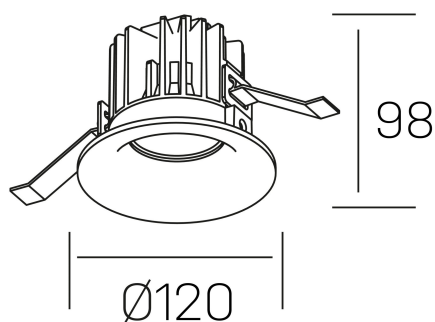

luxo
K50150.03.RF.BK-BK.38.ST.9.27.D1

DETALLES GENERALES

INSTALACIÓN	Recessed with Frame
COLOR EXT-INT	Negro
DIRECCIÓN DE LA LUZ	Fijo
ÁNGULO DEL HAZ DE LUZ	38°
INT-EXT ESTANQUEIDAD	IP32
MATERIAL	Aluminio
RESISTENCIA MECÁNICA	IK05
USO	Interior
GARANTÍA	5 años

DETALLES ELÉCTRICOS

FUENTE DE LUZ	LED
POTENCIA	20W
TEMPERATURA DE COLOR	2700K
FLUJO LUMÍNICO	1835 Lm
EFICIENCIA LUMÍNICA	88 Lm/W
DIMABLE	1.10v
DRIVER	Remoto
CLASE DE SEGURIDAD	II
ÍNDICE DE REPRODUCCIÓN CROMÁTICA	CRI>90
TENSIÓN	220-240 V
FREQUENCY	50-60 Hz
CORRIENTE	500 mA
VIDA UTIL	50.000h

DIMENSIONES GENERALES

DIMENSIÓN	Ø 120 mm
AGUJERO DE CORTE	Ø 113 mm
ALTURA	h 98 mm
DIMENSIONES DE EMBALAJE	125 × 125 × 115 mm
PESO NETO	0.50

*Puede haber una reducción máx. del 15% en el dato de los acabados distintos al blanco.