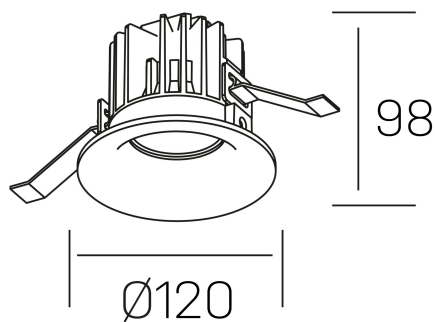

luxo
K50150.03.RF.BK-BK.38.ST.9.27

DETALLES GENERALES

INSTALACIÓN	Recessed with Frame
COLOR EXT-INT	Negro
DIRECCIÓN DE LA LUZ	Fijo
ÁNGULO DEL HAZ DE LUZ	38º
INT-EXT ESTANQUEIDAD	IP32
MATERIAL	Aluminio
RESISTENCIA MECÁNICA	IK05
USO	Interior
GARANTÍA	5 años

DETALLES ELÉCTRICOS

FUENTE DE LUZ	LED
POTENCIA	20W
TEMPERATURA DE COLOR	2700K
FLUJO LUMÍNICO	1835 Lm
EFICIENCIA LUMÍNICA	88 Lm/W
DIMABLE	Sin regulación
DRIVER	Remoto
CLASE DE SEGURIDAD	II
ÍNDICE DE REPRODUCCIÓN CROMÁTICA	CRI>90
TENSIÓN	220-240 V
CORRIENTE	500 mA
UGR	<19
VIDA UTIL	50.000h

DIMENSIONES GENERALES

DIMENSIÓN	Ø 120 mm
AGUJERO DE CORTE	Ø 113 mm
ALTURA	h 98 mm
DIMENSIONES DE EMBALAJE	125 × 125 × 115 mm
PESO NETO	0.50

*Puede haber una reducción máx. del 15% en el dato de los acabados distintos al blanco.