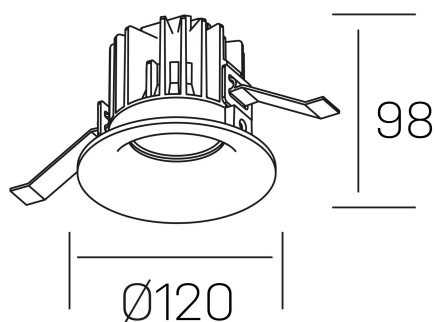

luxo
K50150.03.RF.BK-BK.38.ST.9.27

DETALLES GENERALES

INSTALACIÓN	Recessed with Frame
COLOR EXT-INT	Negro
DIRECCIÓN DE LA LUZ	Fijo
ÁNGULO DEL HAZ DE LUZ	38°
INT-EXT ESTANQUEIDAD	IP32
MATERIAL	Aluminio
RESISTENCIA MECÁNICA	IK05
USO	Interior
GARANTÍA	5 años

DETALLES ELÉCTRICOS

FUENTE DE LUZ	LED
POTENCIA	20W
TEMPERATURA DE COLOR	2700K
FLUJO LUMÍNICO	1835 Lm
EFICIENCIA LUMÍNICA	88 Lm/W
DIMABLE	Sin regulación
DRIVER	Remoto
CLASE DE SEGURIDAD	II
ÍNDICE DE REPRODUCCIÓN CROMÁTICA	CRI>90
TENSIÓN	220-240 V
FREQUENCY	50-60 Hz
CORRIENTE	500 mA
VIDA UTIL	50.000h

DIMENSIONES GENERALES

DIMENSIÓN	Ø 120 mm
AGUJERO DE CORTE	Ø 113 mm
ALTURA	h 98 mm
DIMENSIONES DE EMBALAJE	125 × 125 × 115 mm
PESO NETO	0.50

*Puede haber una reducción máx. del 15% en el dato de los acabados distintos al blanco.