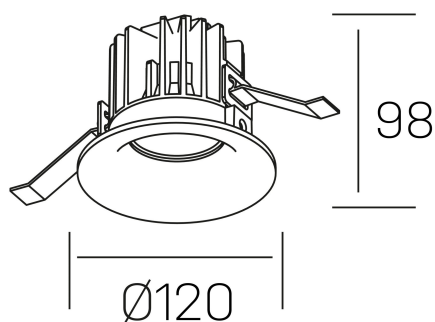

**luxo**  
K50150.03.RF.BK-BK.38.ST.9.27

#### DETALLES GENERALES

INSTALACIÓN	Recessed with Frame
COLOR EXT-INT	Negro
DIRECCIÓN DE LA LUZ	Fijo
ÁNGULO DEL HAZ DE LUZ	38°
INT-EXT ESTANQUEIDAD	IP32
MATERIAL	Aluminio
RESISTENCIA MECÁNICA	IK05
USO	Interior
GARANTÍA	3 años

#### DETALLES ELÉCTRICOS

FUENTE DE LUZ	LED
POTENCIA	20W
TEMPERATURA DE COLOR	2700K
FLUJO LUMÍNICO	1835 Lm
EFICIENCIA LUMÍNICA	88 Lm/W
DIMABLE	Sin regulación
DRIVER	Remoto
CLASE DE SEGURIDAD	II
ÍNDICE DE REPRODUCCIÓN CROMÁTICA	CRI>90
TENSIÓN	220-240 V
FREQUENCY	50-60 Hz
CORRIENTE	400 mA
VIDA UTIL	35.000h

#### DIMENSIONES GENERALES

DIMENSIÓN	Ø 120 mm
AGUJERO DE CORTE	Ø 113 mm
ALTURA	h 98 mm
DIMENSIONES DE EMBALAJE	125 × 125 × 115 mm
PESO NETO	0.50

\*Puede haber una reducción máx. del 15% en el dato de los acabados distintos al blanco.