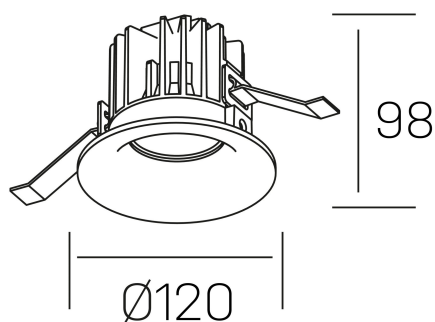

luxo
K50150.03.RF.BK-BK.25.ST.9.40

DETALLES GENERALES

INSTALACIÓN	Recessed with Frame
COLOR EXT-INT	Negro
DIRECCIÓN DE LA LUZ	Fijo
ÁNGULO DEL HAZ DE LUZ	25°
INT-EXT ESTANQUEIDAD	IP32
MATERIAL	Aluminio
RESISTENCIA MECÁNICA	IK05
USO	Interior
GARANTÍA	5 años

DETALLES ELÉCTRICOS

FUENTE DE LUZ	LED
POTENCIA	20W
TEMPERATURA DE COLOR	4000K
FLUJO LUMÍNICO	1920 Lm
EFICIENCIA LUMÍNICA	92 Lm/W
DIMABLE	Sin regulación
DRIVER	Remoto
CLASE DE SEGURIDAD	II
ÍNDICE DE REPRODUCCIÓN CROMÁTICA	CRI>90
TENSIÓN	220-240 V
FREQUENCY	50-60 Hz
CORRIENTE	500 mA
VIDA UTIL	50.000h

DIMENSIONES GENERALES

DIMENSIÓN	Ø 120 mm
AGUJERO DE CORTE	Ø 113 mm
ALTURA	h 98 mm
DIMENSIONES DE EMBALAJE	125 × 125 × 115 mm
PESO NETO	0.50

*Puede haber una reducción máx. del 15% en el dato de los acabados distintos al blanco.