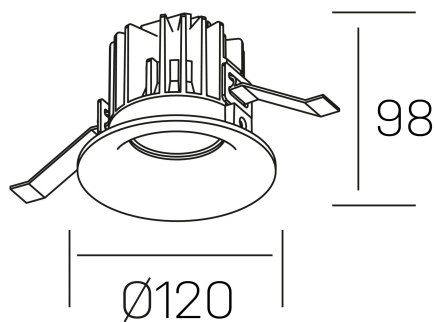

luxo
K50150.03.RF.BK-BK.25.ST.9.40

DETALLES GENERALES

INSTALACIÓN	Recessed with Frame
COLOR EXT-INT	Negro
DIRECCIÓN DE LA LUZ	Fijo
ÁNGULO DEL HAZ DE LUZ	25°
INT-EXT ESTANQUEIDAD	IP32
MATERIAL	Aluminio
RESISTENCIA MECÁNICA	IK05
USO	Interior
GARANTÍA	3 años

DETALLES ELÉCTRICOS

FUENTE DE LUZ	LED
POTENCIA	20W
TEMPERATURA DE COLOR	4000K
FLUJO LUMÍNICO	1920 Lm
EFICIENCIA LUMÍNICA	92 Lm/W
DIMABLE	Sin regulación
DRIVER	Remoto
CLASE DE SEGURIDAD	II
ÍNDICE DE REPRODUCCIÓN CROMÁTICA	CRI>90
TENSIÓN	220-240 V
FREQUENCY	50-60 Hz
CORRIENTE	400 mA
VIDA UTIL	35.000h

DIMENSIONES GENERALES

DIMENSIÓN	Ø 120 mm
AGUJERO DE CORTE	Ø 113 mm
ALTURA	h 98 mm
DIMENSIONES DE EMBALAJE	125 × 125 × 115 mm
PESO NETO	0.50

*Puede haber una reducción máx. del 15% en el dato de los acabados distintos al blanco.