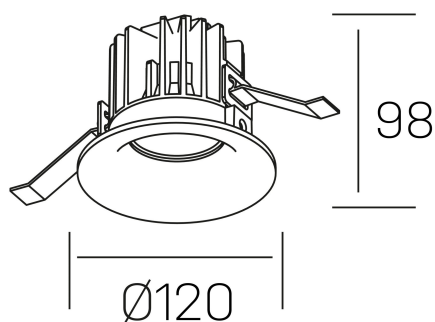

**luxo**  
K50150.03.RF.BK-BK.25.ST.9.27

#### DETALLES GENERALES

INSTALACIÓN	Recessed with Frame
COLOR EXT-INT	Negro
DIRECCIÓN DE LA LUZ	Fijo
ÁNGULO DEL HAZ DE LUZ	25°
INT-EXT ESTANQUEIDAD	IP32
MATERIAL	Aluminio
RESISTENCIA MECÁNICA	IK05
USO	Interior
GARANTÍA	5 años

#### DETALLES ELÉCTRICOS

FUENTE DE LUZ	LED
POTENCIA	20W
TEMPERATURA DE COLOR	2700K
FLUJO LUMÍNICO	1835 Lm
EFICIENCIA LUMÍNICA	88 Lm/W
DIMABLE	Sin regulación
DRIVER	Remoto
CLASE DE SEGURIDAD	II
ÍNDICE DE REPRODUCCIÓN CROMÁTICA	CRI>90
TENSIÓN	220-240 V
FREQUENCY	50-60 Hz
CORRIENTE	500 mA
VIDA UTIL	50.000h

#### DIMENSIONES GENERALES

DIMENSIÓN	Ø 120 mm
AGUJERO DE CORTE	Ø 113 mm
ALTURA	h 98 mm
DIMENSIONES DE EMBALAJE	125 × 125 × 115 mm
PESO NETO	0.50

\*Puede haber una reducción máx. del 15% en el dato de los acabados distintos al blanco.