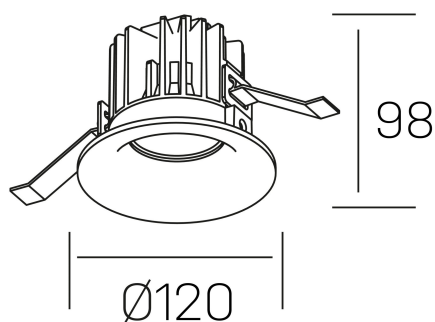

luxo
K50150.03.RF.BK-BK.15.ST.9.40

DETALLES GENERALES

INSTALACIÓN	Recessed with Frame
COLOR EXT-INT	Negro
DIRECCIÓN DE LA LUZ	Fijo
ÁNGULO DEL HAZ DE LUZ	15°
INT-EXT ESTANQUEIDAD	IP32
MATERIAL	Aluminio
RESISTENCIA MECÁNICA	IK05
USO	Interior
GARANTÍA	3 años

DETALLES ELÉCTRICOS

FUENTE DE LUZ	LED
POTENCIA	20W
TEMPERATURA DE COLOR	4000K
FLUJO LUMÍNICO	1920 Lm
EFICIENCIA LUMÍNICA	92 Lm/W
DIMABLE	Sin regulación
DRIVER	Remoto
CLASE DE SEGURIDAD	II
ÍNDICE DE REPRODUCCIÓN CROMÁTICA	CRI>90
TENSIÓN	220-240 V
FREQUENCY	50-60 Hz
CORRIENTE	400 mA
VIDA UTIL	35.000h

DIMENSIONES GENERALES

DIMENSIÓN	Ø 120 mm
AGUJERO DE CORTE	Ø 113 mm
ALTURA	h 98 mm
DIMENSIONES DE EMBALAJE	125 × 125 × 115 mm
PESO NETO	0.50

*Puede haber una reducción máx. del 15% en el dato de los acabados distintos al blanco.