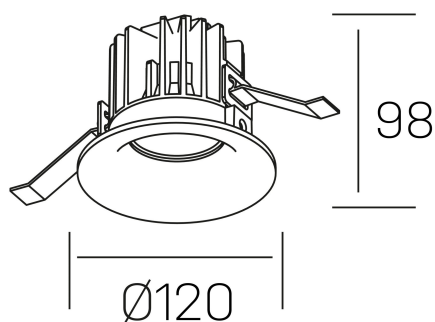

luxo
K50150.03.RF.BK-BK.15.ST.9.27

DETALLES GENERALES

INSTALACIÓN	Recessed with Frame
COLOR EXT-INT	Negro
DIRECCIÓN DE LA LUZ	Fijo
ÁNGULO DEL HAZ DE LUZ	15°
INT-EXT ESTANQUEIDAD	IP32
MATERIAL	Aluminio
RESISTENCIA MECÁNICA	IK05
USO	Interior
GARANTÍA	5 años

DETALLES ELÉCTRICOS

FUENTE DE LUZ	LED
POTENCIA	20W
TEMPERATURA DE COLOR	2700K
FLUJO LUMÍNICO	1835 Lm
EFICIENCIA LUMÍNICA	88 Lm/W
DIMABLE	Sin regulación
DRIVER	Remoto
CLASE DE SEGURIDAD	II
ÍNDICE DE REPRODUCCIÓN CROMÁTICA	CRI>90
TENSIÓN	220-240 V
FREQUENCY	50-60 Hz
CORRIENTE	500 mA
VIDA UTIL	50.000h

DIMENSIONES GENERALES

DIMENSIÓN	Ø 120 mm
AGUJERO DE CORTE	Ø 113 mm
ALTURA	h 98 mm
DIMENSIONES DE EMBALAJE	125 × 125 × 115 mm
PESO NETO	0.50

*Puede haber una reducción máx. del 15% en el dato de los acabados distintos al blanco.