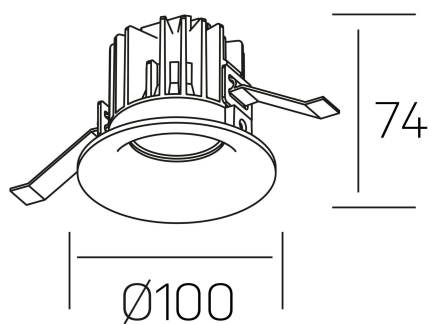

luxo
K50150.02.RF.WH-WH.60.ST.9.40.D1

DETALLES GENERALES

INSTALACIÓN	Recessed with Frame
COLOR EXT-INT	Blanco
DIRECCIÓN DE LA LUZ	Fijo
ÁNGULO DEL HAZ DE LUZ	60°
INT-EXT ESTANQUEIDAD	IP32
MATERIAL	Aluminio
RESISTENCIA MECÁNICA	IK05
USO	Interior
GARANTÍA	3 años

DETALLES ELÉCTRICOS

FUENTE DE LUZ	LED
POTENCIA	12W
TEMPERATURA DE COLOR	4000K
FLUJO LUMÍNICO	1130 Lm
EFICIENCIA LUMÍNICA	90 Lm/W
DIMABLE	1.10v
DRIVER	Remoto
CLASE DE SEGURIDAD	II
ÍNDICE DE REPRODUCCIÓN CROMÁTICA	CRI>90
TENSIÓN	220-240 V
FREQUENCY	50-60 Hz
CORRIENTE	250 mA
VIDA UTIL	35.000h

DIMENSIONES GENERALES

DIMENSIÓN	Ø 100 mm
AGUJERO DE CORTE	Ø 90 mm
ALTURA	h 75 mm
DIMENSIONES DE EMBALAJE	100 × 100 × 100 mm
PESO NETO	0.28

*Puede haber una reducción máx. del 15% en el dato de los acabados distintos al blanco.