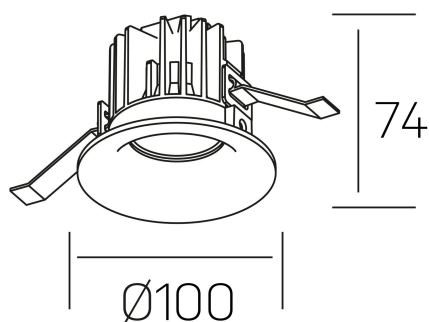

luxo
K50150.02.RF.WH-WH.60.ST.9.30.PU

DETALLES GENERALES

INSTALACIÓN	Recessed with Frame
COLOR EXT-INT	Blanco
DIRECCIÓN DE LA LUZ	Fijo
ÁNGULO DEL HAZ DE LUZ	60°
INT-EXT ESTANQUEIDAD	IP32
MATERIAL	Aluminio
RESISTENCIA MECÁNICA	IK05
USO	Interior
GARANTÍA	3 años

DETALLES ELÉCTRICOS

FUENTE DE LUZ	LED
POTENCIA	12W
TEMPERATURA DE COLOR	3000K
FLUJO LUMÍNICO	1100 Lm
EFICIENCIA LUMÍNICA	88 Lm/W
DIMABLE	PUSH
DRIVER	Remoto
CLASE DE SEGURIDAD	II
ÍNDICE DE REPRODUCCIÓN CROMÁTICA	CRI>90
TENSIÓN	220-240 V
FREQUENCY	50-60 Hz
CORRIENTE	250 mA
VIDA UTIL	35.000h

DIMENSIONES GENERALES

DIMENSIÓN	Ø 100 mm
AGUJERO DE CORTE	Ø 90 mm
ALTURA	h 75 mm
DIMENSIONES DE EMBALAJE	100 × 100 × 100 mm
PESO NETO	0.28

*Puede haber una reducción máx. del 15% en el dato de los acabados distintos al blanco.