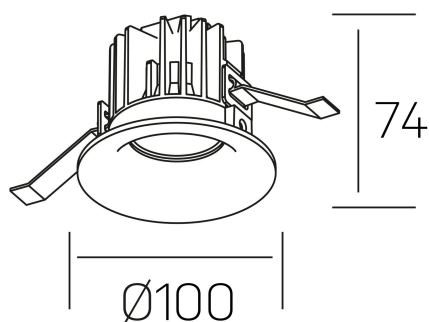

luxo
K50150.02.RF.WH-WH.60.ST.9.30.DA

DETALLES GENERALES

INSTALACIÓN	Recessed with Frame
COLOR EXT-INT	Blanco
DIRECCIÓN DE LA LUZ	Fijo
ÁNGULO DEL HAZ DE LUZ	60°
INT-EXT ESTANQUEIDAD	IP32
MATERIAL	Aluminio
RESISTENCIA MECÁNICA	IK05
USO	Interior
GARANTÍA	3 años

DETALLES ELÉCTRICOS

FUENTE DE LUZ	LED
POTENCIA	12W
TEMPERATURA DE COLOR	3000K
FLUJO LUMÍNICO	1100 Lm
EFICIENCIA LUMÍNICA	88 Lm/W
DIMABLE	DALI
DRIVER	Remoto
CLASE DE SEGURIDAD	II
ÍNDICE DE REPRODUCCIÓN CROMÁTICA	CRI>90
TENSIÓN	220-240 V
FREQUENCY	50-60 Hz
CORRIENTE	250 mA
VIDA UTIL	35.000h

DIMENSIONES GENERALES

DIMENSIÓN	Ø 100 mm
AGUJERO DE CORTE	Ø 90 mm
ALTURA	h 75 mm
DIMENSIONES DE EMBALAJE	100 × 100 × 100 mm
PESO NETO	0.28

*Puede haber una reducción máx. del 15% en el dato de los acabados distintos al blanco.