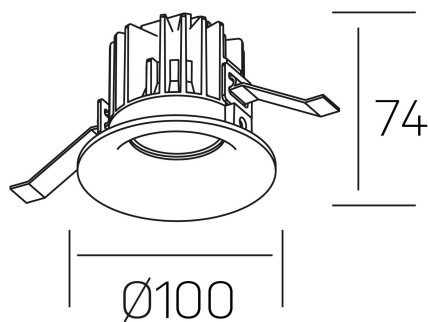

luxo
K50150.02.RF.WH-WH.60.ST.9.27.PU

DETALLES GENERALES

INSTALACIÓN	Recessed with Frame
COLOR EXT-INT	Blanco
DIRECCIÓN DE LA LUZ	Fijo
ÁNGULO DEL HAZ DE LUZ	60°
INT-EXT ESTANQUEIDAD	IP32
MATERIAL	Aluminio
RESISTENCIA MECÁNICA	IK05
USO	Interior
GARANTÍA	3 años

DETALLES ELÉCTRICOS

FUENTE DE LUZ	LED
POTENCIA	12W
TEMPERATURA DE COLOR	2700K
FLUJO LUMÍNICO	1065 Lm
EFICIENCIA LUMÍNICA	85 Lm/W
DIMABLE	PUSH
DRIVER	Remoto
CLASE DE SEGURIDAD	II
ÍNDICE DE REPRODUCCIÓN CROMÁTICA	CRI>90
TENSIÓN	220-240 V
FREQUENCY	50-60 Hz
CORRIENTE	250 mA
VIDA UTIL	35.000h

DIMENSIONES GENERALES

DIMENSIÓN	Ø 100 mm
AGUJERO DE CORTE	Ø 90 mm
ALTURA	h 75 mm
DIMENSIONES DE EMBALAJE	100 × 100 × 100 mm
PESO NETO	0.28

*Puede haber una reducción máx. del 15% en el dato de los acabados distintos al blanco.