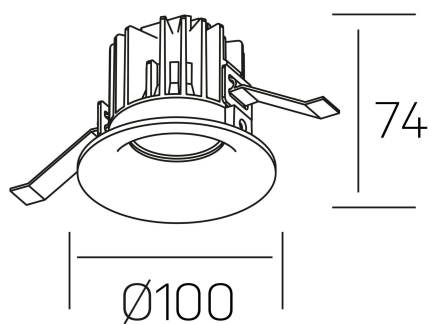

**luxo**  
K50150.02.RF.WH-WH.60.ST.9.27.DA

#### DETALLES GENERALES

INSTALACIÓN	Recessed with Frame
COLOR EXT-INT	Blanco
DIRECCIÓN DE LA LUZ	Fijo
ÁNGULO DEL HAZ DE LUZ	60°
INT-EXT ESTANQUEIDAD	IP32
MATERIAL	Aluminio
RESISTENCIA MECÁNICA	IK05
USO	Interior
GARANTÍA	3 años

#### DETALLES ELÉCTRICOS

FUENTE DE LUZ	LED
POTENCIA	12W
TEMPERATURA DE COLOR	2700K
FLUJO LUMÍNICO	1065 Lm
EFICIENCIA LUMÍNICA	85 Lm/W
DIMABLE	DALI
DRIVER	Remoto
CLASE DE SEGURIDAD	II
ÍNDICE DE REPRODUCCIÓN CROMÁTICA	CRI>90
TENSIÓN	220-240 V
FREQUENCY	50-60 Hz
CORRIENTE	250 mA
VIDA UTIL	35.000h

#### DIMENSIONES GENERALES

DIMENSIÓN	Ø 100 mm
AGUJERO DE CORTE	Ø 90 mm
ALTURA	h 75 mm
DIMENSIONES DE EMBALAJE	100 × 100 × 100 mm
PESO NETO	0.28

\*Puede haber una reducción máx. del 15% en el dato de los acabados distintos al blanco.