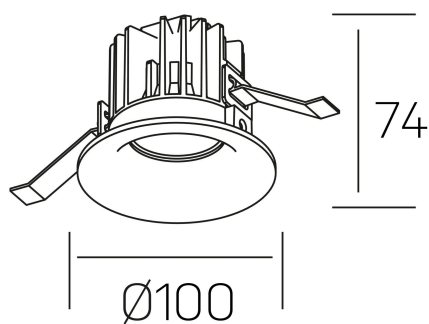

**luxo**  
K50150.02.RF.WH-WH.60.ST.9.27

#### DETALLES GENERALES

INSTALACIÓN	Recessed with Frame
COLOR EXT-INT	Blanco
DIRECCIÓN DE LA LUZ	Fijo
ÁNGULO DEL HAZ DE LUZ	60°
INT-EXT ESTANQUEIDAD	IP32
MATERIAL	Aluminio
RESISTENCIA MECÁNICA	IK05
USO	Interior
GARANTÍA	3 años

#### DETALLES ELÉCTRICOS

FUENTE DE LUZ	LED
POTENCIA	12W
TEMPERATURA DE COLOR	2700K
FLUJO LUMÍNICO	1065 Lm
EFICIENCIA LUMÍNICA	85 Lm/W
DIMABLE	Sin regulación
DRIVER	Remoto
CLASE DE SEGURIDAD	II
ÍNDICE DE REPRODUCCIÓN CROMÁTICA	CRI>90
TENSIÓN	220-240 V
FREQUENCY	50-60 Hz
CORRIENTE	250 mA
VIDA UTIL	35.000h

#### DIMENSIONES GENERALES

DIMENSIÓN	Ø 100 mm
AGUJERO DE CORTE	Ø 90 mm
ALTURA	h 75 mm
DIMENSIONES DE EMBALAJE	100 × 100 × 100 mm
PESO NETO	0.28

\*Puede haber una reducción máx. del 15% en el dato de los acabados distintos al blanco.