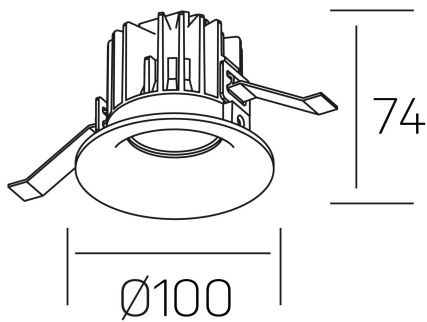

luxo
K50150.02.RF.WH-WH.60.ST.9.27

DETALLES GENERALES

INSTALACIÓN	Recessed with Frame
COLOR EXT-INT	Blanco
DIRECCIÓN DE LA LUZ	Fijo
ÁNGULO DEL HAZ DE LUZ	60º
INT-EXT ESTANQUEIDAD	IP32
MATERIAL	Aluminio
RESISTENCIA MECÁNICA	IK05
USO	Interior
GARANTÍA	5 años

DETALLES ELÉCTRICOS

FUENTE DE LUZ	LED
POTENCIA	12W
TEMPERATURA DE COLOR	2700K
FLUJO LUMÍNICO	1065 Lm
EFICIENCIA LUMÍNICA	85 Lm/W
DIMABLE	Sin regulación
DRIVER	Remoto
CLASE DE SEGURIDAD	II
ÍNDICE DE REPRODUCCIÓN CROMÁTICA	CRI>90
TENSIÓN	220-240 V
CORRIENTE	300 mA
UGR	<19
VIDA UTIL	50.000h

DIMENSIONES GENERALES

DIMENSIÓN	Ø 100 mm
AGUJERO DE CORTE	Ø 90 mm
ALTURA	h 75 mm
DIMENSIONES DE EMBALAJE	100 × 100 × 100 mm
PESO NETO	0.28

*Puede haber una reducción máx. del 15% en el dato de los acabados distintos al blanco.