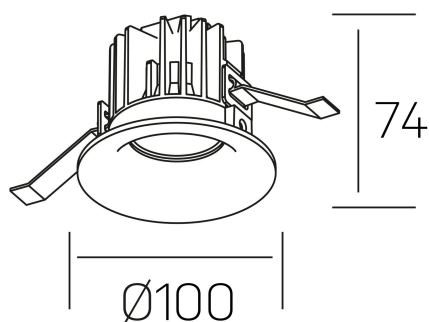

luxo
K50150.02.RF.WH-WH.38.ST.9.40.PU

DETALLES GENERALES

INSTALACIÓN	Recessed with Frame
COLOR EXT-INT	Blanco
DIRECCIÓN DE LA LUZ	Fijo
ÁNGULO DEL HAZ DE LUZ	38°
INT-EXT ESTANQUEIDAD	IP32
MATERIAL	Aluminio
RESISTENCIA MECÁNICA	IK05
USO	Interior
GARANTÍA	3 años

DETALLES ELÉCTRICOS

FUENTE DE LUZ	LED
POTENCIA	12W
TEMPERATURA DE COLOR	4000K
FLUJO LUMÍNICO	1130 Lm
EFICIENCIA LUMÍNICA	90 Lm/W
DIMABLE	PUSH
DRIVER	Remoto
CLASE DE SEGURIDAD	II
ÍNDICE DE REPRODUCCIÓN CROMÁTICA	CRI>90
TENSIÓN	220-240 V
FREQUENCY	50-60 Hz
CORRIENTE	250 mA
VIDA UTIL	35.000h

DIMENSIONES GENERALES

DIMENSIÓN	Ø 100 mm
AGUJERO DE CORTE	Ø 90 mm
ALTURA	h 75 mm
DIMENSIONES DE EMBALAJE	100 × 100 × 100 mm
PESO NETO	0.28

*Puede haber una reducción máx. del 15% en el dato de los acabados distintos al blanco.