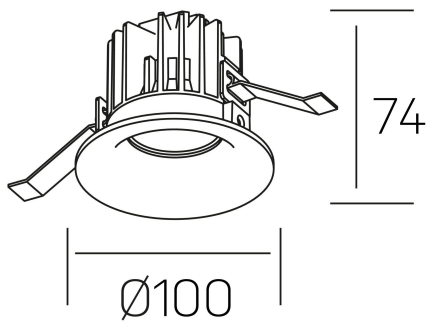

luxo
K50150.02.RF.WH-WH.38.ST.9.40.PU

DETALLES GENERALES

| | |
|-----------------------|---------------------|
| INSTALACIÓN | Recessed with Frame |
| COLOR EXT-INT | Blanco |
| DIRECCIÓN DE LA LUZ | Fijo |
| ÁNGULO DEL HAZ DE LUZ | 38° |
| INT-EXT ESTANQUEIDAD | IP32 |
| MATERIAL | Aluminio |
| RESISTENCIA MECÁNICA | IK05 |
| USO | Interior |
| GARANTÍA | 5 años |

DETALLES ELÉCTRICOS

| | |
|----------------------------------|-----------|
| FUENTE DE LUZ | LED |
| POTENCIA | 12W |
| TEMPERATURA DE COLOR | 4000K |
| FLUJO LUMÍNICO | 1130 Lm |
| EFICIENCIA LUMÍNICA | 90 Lm/W |
| DIMABLE | PUSH |
| DRIVER | Remoto |
| CLASE DE SEGURIDAD | II |
| ÍNDICE DE REPRODUCCIÓN CROMÁTICA | CRI>90 |
| TENSIÓN | 220-240 V |
| FREQUENCY | 50-60 Hz |
| CORRIENTE | 300 mA |
| VIDA UTIL | 50.000h |

DIMENSIONES GENERALES

| | |
|-------------------------|--------------------|
| DIMENSIÓN | Ø 100 mm |
| AGUJERO DE CORTE | Ø 90 mm |
| ALTURA | h 75 mm |
| DIMENSIONES DE EMBALAJE | 100 × 100 × 100 mm |
| PESO NETO | 0.28 |