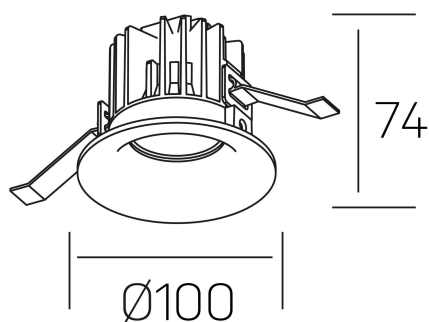

#### DETALLES GENERALES

INSTALACIÓN	Recessed with Frame
COLOR EXT-INT	Blanco
DIRECCIÓN DE LA LUZ	Fijo
ÁNGULO DEL HAZ DE LUZ	38°
INT-EXT ESTANQUEIDAD	IP32
MATERIAL	Aluminio
RESISTENCIA MECÁNICA	IK05
USO	Interior
GARANTÍA	3 años

#### DETALLES ELÉCTRICOS

FUENTE DE LUZ	LED
POTENCIA	12W
TEMPERATURA DE COLOR	4000K
FLUJO LUMÍNICO	1130 Lm
EFICIENCIA LUMÍNICA	90 Lm/W
DIMABLE	PHASE CUT
DRIVER	Remoto
CLASE DE SEGURIDAD	II
ÍNDICE DE REPRODUCCIÓN CROMÁTICA	CRI>90
TENSIÓN	220-240 V
FREQUENCY	50-60 Hz
CORRIENTE	250 mA
VIDA UTIL	35.000h

#### DIMENSIONES GENERALES

DIMENSIÓN	Ø 100 mm
AGUJERO DE CORTE	Ø 90 mm
ALTURA	h 75 mm
DIMENSIONES DE EMBALAJE	100 × 100 × 100 mm
PESO NETO	0.28

\*Puede haber una reducción máx. del 15% en el dato de los acabados distintos al blanco.