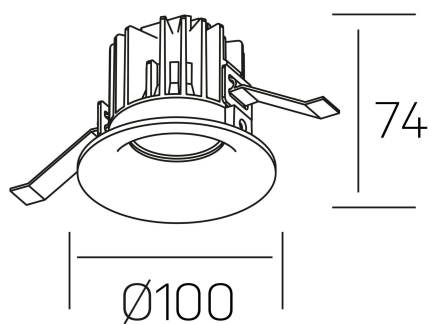

luxo
K50150.02.RF.WH-WH.38.ST.9.30

DETALLES GENERALES

INSTALACIÓN	Recessed with Frame
COLOR EXT-INT	Blanco
DIRECCIÓN DE LA LUZ	Fijo
ÁNGULO DEL HAZ DE LUZ	38°
INT-EXT ESTANQUEIDAD	IP32
MATERIAL	Aluminio
RESISTENCIA MECÁNICA	IK05
USO	Interior
GARANTÍA	5 años

DETALLES ELÉCTRICOS

FUENTE DE LUZ	LED
POTENCIA	12W
TEMPERATURA DE COLOR	3000K
FLUJO LUMÍNICO	1100 Lm
EFICIENCIA LUMÍNICA	88 Lm/W
DIMABLE	Sin regulación
DRIVER	Remoto
CLASE DE SEGURIDAD	II
ÍNDICE DE REPRODUCCIÓN CROMÁTICA	CRI>90
TENSIÓN	220-240 V
FREQUENCY	50-60 Hz
CORRIENTE	300 mA
VIDA UTIL	50.000h

DIMENSIONES GENERALES

DIMENSIÓN	Ø 100 mm
AGUJERO DE CORTE	Ø 90 mm
ALTURA	h 75 mm
DIMENSIONES DE EMBALAJE	100 × 100 × 100 mm
PESO NETO	0.28

*Puede haber una reducción máx. del 15% en el dato de los acabados distintos al blanco.