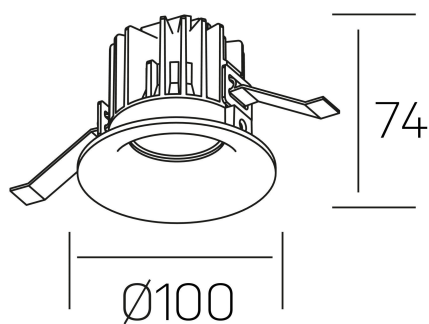

**luxo**  
K50150.02.RF.WH-WH.38.ST.9.27.PU

#### DETALLES GENERALES

INSTALACIÓN	Recessed with Frame
COLOR EXT-INT	Blanco
DIRECCIÓN DE LA LUZ	Fijo
ÁNGULO DEL HAZ DE LUZ	38°
INT-EXT ESTANQUEIDAD	IP32
MATERIAL	Aluminio
RESISTENCIA MECÁNICA	IK05
USO	Interior
GARANTÍA	5 años

#### DETALLES ELÉCTRICOS

FUENTE DE LUZ	LED
POTENCIA	12W
TEMPERATURA DE COLOR	2700K
FLUJO LUMÍNICO	1065 Lm
EFICIENCIA LUMÍNICA	85 Lm/W
DIMABLE	PUSH
DRIVER	Remoto
CLASE DE SEGURIDAD	II
ÍNDICE DE REPRODUCCIÓN CROMÁTICA	CRI>90
TENSIÓN	220-240 V
FREQUENCY	50-60 Hz
CORRIENTE	300 mA
VIDA UTIL	50.000h

#### DIMENSIONES GENERALES

DIMENSIÓN	Ø 100 mm
AGUJERO DE CORTE	Ø 90 mm
ALTURA	h 75 mm
DIMENSIONES DE EMBALAJE	100 × 100 × 100 mm
PESO NETO	0.28

\*Puede haber una reducción máx. del 15% en el dato de los acabados distintos al blanco.