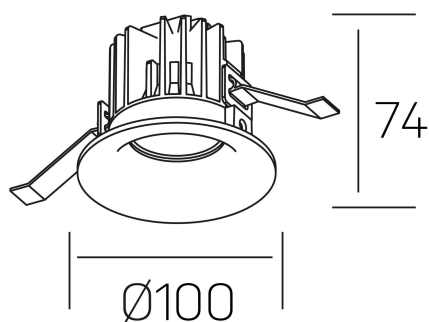

DETALLES GENERALES

INSTALACIÓN	Recessed with Frame
COLOR EXT-INT	Blanco
DIRECCIÓN DE LA LUZ	Fijo
ÁNGULO DEL HAZ DE LUZ	38°
INT-EXT ESTANQUEIDAD	IP32
MATERIAL	Aluminio
RESISTENCIA MECÁNICA	IK05
USO	Interior
GARANTÍA	3 años

DETALLES ELÉCTRICOS

FUENTE DE LUZ	LED
POTENCIA	12W
TEMPERATURA DE COLOR	2700K
FLUJO LUMÍNICO	1065 Lm
EFICIENCIA LUMÍNICA	85 Lm/W
DIMABLE	PUSH
DRIVER	Remoto
CLASE DE SEGURIDAD	II
ÍNDICE DE REPRODUCCIÓN CROMÁTICA	CRI>90
TENSIÓN	220-240 V
FREQUENCY	50-60 Hz
CORRIENTE	250 mA
VIDA UTIL	35.000h

luxo
K50150.02.RF.WH-WH.38.ST.9.27.PU

DIMENSIONES GENERALES

DIMENSIÓN	Ø 100 mm
AGUJERO DE CORTE	Ø 90 mm
ALTURA	h 75 mm
DIMENSIONES DE EMBALAJE	100 × 100 × 100 mm
PESO NETO	0.28

*Puede haber una reducción máx. del 15% en el dato de los acabados distintos al blanco.