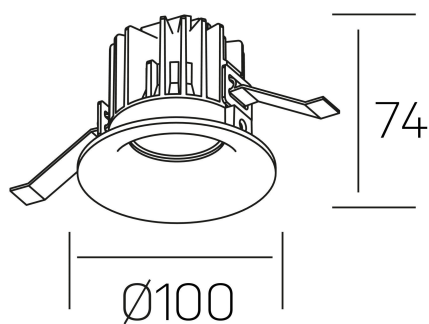

luxo
K50150.02.RF.WH-WH.38.ST.9.27.DA

DETALLES GENERALES

| | |
|-----------------------|---------------------|
| INSTALACIÓN | Recessed with Frame |
| COLOR EXT-INT | Blanco |
| DIRECCIÓN DE LA LUZ | Fijo |
| ÁNGULO DEL HAZ DE LUZ | 38° |
| INT-EXT ESTANQUEIDAD | IP32 |
| MATERIAL | Aluminio |
| RESISTENCIA MECÁNICA | IK05 |
| USO | Interior |
| GARANTÍA | 3 años |

DETALLES ELÉCTRICOS

| | |
|----------------------------------|-----------|
| FUENTE DE LUZ | LED |
| POTENCIA | 12W |
| TEMPERATURA DE COLOR | 2700K |
| FLUJO LUMÍNICO | 1065 Lm |
| EFICIENCIA LUMÍNICA | 85 Lm/W |
| DIMABLE | DALI |
| DRIVER | Remoto |
| CLASE DE SEGURIDAD | II |
| ÍNDICE DE REPRODUCCIÓN CROMÁTICA | CRI>90 |
| TENSIÓN | 220-240 V |
| FREQUENCY | 50-60 Hz |
| CORRIENTE | 250 mA |
| VIDA UTIL | 35.000h |

DIMENSIONES GENERALES

| | |
|-------------------------|--------------------|
| DIMENSIÓN | Ø 100 mm |
| AGUJERO DE CORTE | Ø 90 mm |
| ALTURA | h 75 mm |
| DIMENSIONES DE EMBALAJE | 100 × 100 × 100 mm |
| PESO NETO | 0.28 |