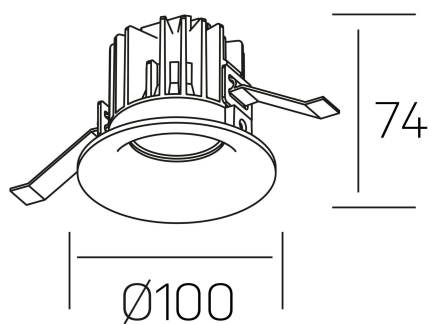

luxo
K50150.02.RF.WH-WH.38.ST.9.27

DETALLES GENERALES

INSTALACIÓN	Recessed with Frame
COLOR EXT-INT	Blanco
DIRECCIÓN DE LA LUZ	Fijo
ÁNGULO DEL HAZ DE LUZ	38°
INT-EXT ESTANQUEIDAD	IP32
MATERIAL	Aluminio
RESISTENCIA MECÁNICA	IK05
USO	Interior
GARANTÍA	3 años

DETALLES ELÉCTRICOS

FUENTE DE LUZ	LED
POTENCIA	12W
TEMPERATURA DE COLOR	2700K
FLUJO LUMÍNICO	1065 Lm
EFICIENCIA LUMÍNICA	85 Lm/W
DIMABLE	Sin regulación
DRIVER	Remoto
CLASE DE SEGURIDAD	II
ÍNDICE DE REPRODUCCIÓN CROMÁTICA	CRI>90
TENSIÓN	220-240 V
FREQUENCY	50-60 Hz
CORRIENTE	250 mA
VIDA UTIL	35.000h

DIMENSIONES GENERALES

DIMENSIÓN	Ø 100 mm
AGUJERO DE CORTE	Ø 90 mm
ALTURA	h 75 mm
DIMENSIONES DE EMBALAJE	100 × 100 × 100 mm
PESO NETO	0.28

*Puede haber una reducción máx. del 15% en el dato de los acabados distintos al blanco.