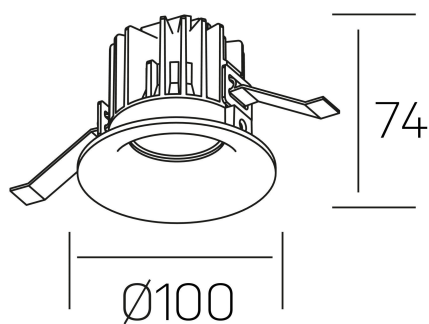

**luxo**  
K50150.02.RF.WH-WH.25.ST.9.40.D1

#### DETALLES GENERALES

INSTALACIÓN	Recessed with Frame
COLOR EXT-INT	Blanco
DIRECCIÓN DE LA LUZ	Fijo
ÁNGULO DEL HAZ DE LUZ	25°
INT-EXT ESTANQUEIDAD	IP32
MATERIAL	Aluminio
RESISTENCIA MECÁNICA	IK05
USO	Interior
GARANTÍA	5 años

#### DETALLES ELÉCTRICOS

FUENTE DE LUZ	LED
POTENCIA	12W
TEMPERATURA DE COLOR	4000K
FLUJO LUMÍNICO	1130 Lm
EFICIENCIA LUMÍNICA	90 Lm/W
DIMABLE	1.10v
DRIVER	Remoto
CLASE DE SEGURIDAD	II
ÍNDICE DE REPRODUCCIÓN CROMÁTICA	CRI>90
TENSIÓN	220-240 V
FREQUENCY	50-60 Hz
CORRIENTE	300 mA
VIDA UTIL	50.000h

#### DIMENSIONES GENERALES

DIMENSIÓN	Ø 100 mm
AGUJERO DE CORTE	Ø 90 mm
ALTURA	h 75 mm
DIMENSIONES DE EMBALAJE	100 × 100 × 100 mm
PESO NETO	0.28

\*Puede haber una reducción máx. del 15% en el dato de los acabados distintos al blanco.