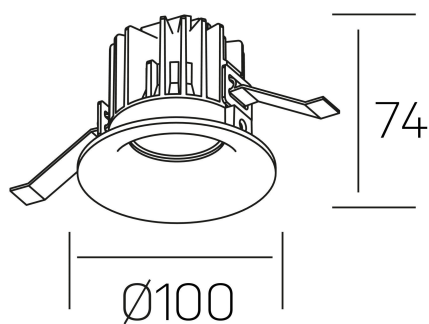

luxo
K50150.02.RF.WH-WH.25.ST.9.40

DETALLES GENERALES

INSTALACIÓN	Recessed with Frame
COLOR EXT-INT	Blanco
DIRECCIÓN DE LA LUZ	Fijo
ÁNGULO DEL HAZ DE LUZ	25°
INT-EXT ESTANQUEIDAD	IP32
MATERIAL	Aluminio
RESISTENCIA MECÁNICA	IK05
USO	Interior
GARANTÍA	3 años

DETALLES ELÉCTRICOS

FUENTE DE LUZ	LED
POTENCIA	12W
TEMPERATURA DE COLOR	4000K
FLUJO LUMÍNICO	1130 Lm
EFICIENCIA LUMÍNICA	90 Lm/W
DIMABLE	Sin regulación
DRIVER	Remoto
CLASE DE SEGURIDAD	II
ÍNDICE DE REPRODUCCIÓN CROMÁTICA	CRI>90
TENSIÓN	220-240 V
FREQUENCY	50-60 Hz
CORRIENTE	250 mA
VIDA UTIL	35.000h

DIMENSIONES GENERALES

DIMENSIÓN	Ø 100 mm
AGUJERO DE CORTE	Ø 90 mm
ALTURA	h 75 mm
DIMENSIONES DE EMBALAJE	100 × 100 × 100 mm
PESO NETO	0.28

*Puede haber una reducción máx. del 15% en el dato de los acabados distintos al blanco.