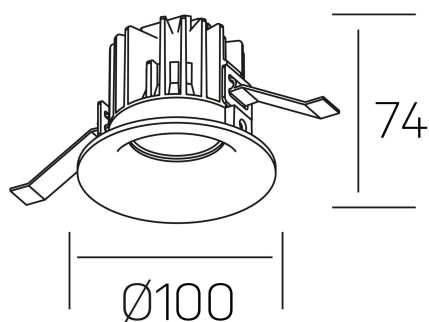

#### DETALLES GENERALES

INSTALACIÓN	Recessed with Frame
COLOR EXT-INT	Blanco
DIRECCIÓN DE LA LUZ	Fijo
ÁNGULO DEL HAZ DE LUZ	25°
INT-EXT ESTANQUEIDAD	IP32
MATERIAL	Aluminio
RESISTENCIA MECÁNICA	IK05
USO	Interior
GARANTÍA	5 años

#### DETALLES ELÉCTRICOS

FUENTE DE LUZ	LED
POTENCIA	12W
TEMPERATURA DE COLOR	2700K
FLUJO LUMÍNICO	1065 Lm
EFICIENCIA LUMÍNICA	85 Lm/W
DIMABLE	PUSH
DRIVER	Remoto
CLASE DE SEGURIDAD	II
ÍNDICE DE REPRODUCCIÓN CROMÁTICA	CRI>90
TENSIÓN	220-240 V
FREQUENCY	50-60 Hz
CORRIENTE	300 mA
VIDA UTIL	50.000h

**luxo**  
K50150.02.RF.WH-WH.25.ST.9.27.PU

#### DIMENSIONES GENERALES

DIMENSIÓN	Ø 100 mm
AGUJERO DE CORTE	Ø 90 mm
ALTURA	h 75 mm
DIMENSIONES DE EMBALAJE	100 × 100 × 100 mm
PESO NETO	0.28

\*Puede haber una reducción máx. del 15% en el dato de los acabados distintos al blanco.