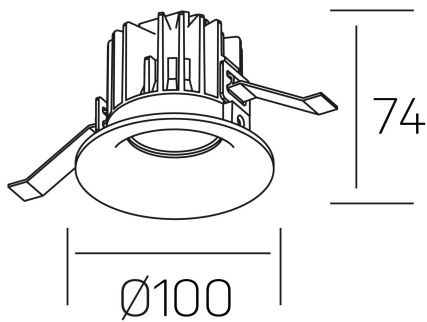

**luxo**  
K50150.02.RF.WH-WH.25.ST.9.27.PU

#### DETALLES GENERALES

INSTALACIÓN	Recessed with Frame
COLOR EXT-INT	Blanco
DIRECCIÓN DE LA LUZ	Fijo
ÁNGULO DEL HAZ DE LUZ	25°
INT-EXT ESTANQUEIDAD	IP32
MATERIAL	Aluminio
RESISTENCIA MECÁNICA	IK05
USO	Interior
GARANTÍA	3 años

#### DETALLES ELÉCTRICOS

FUENTE DE LUZ	LED
POTENCIA	12W
TEMPERATURA DE COLOR	2700K
FLUJO LUMÍNICO	1065 Lm
EFICIENCIA LUMÍNICA	85 Lm/W
DIMABLE	PUSH
DRIVER	Remoto
CLASE DE SEGURIDAD	II
ÍNDICE DE REPRODUCCIÓN CROMÁTICA	CRI>90
TENSIÓN	220-240 V
FREQUENCY	50-60 Hz
CORRIENTE	250 mA
VIDA UTIL	35.000h

#### DIMENSIONES GENERALES

DIMENSIÓN	Ø 100 mm
AGUJERO DE CORTE	Ø 90 mm
ALTURA	h 75 mm
DIMENSIONES DE EMBALAJE	100 × 100 × 100 mm
PESO NETO	0.28

\*Puede haber una reducción máx. del 15% en el dato de los acabados distintos al blanco.