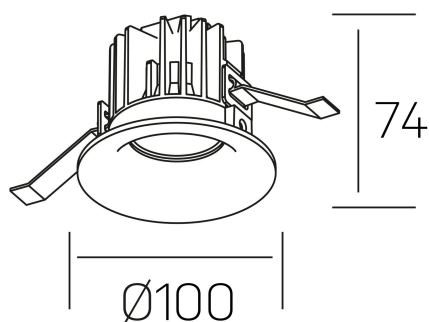

luxo
K50150.02.RF.WH-WH.15.ST.9.30.DA

DETALLES GENERALES

INSTALACIÓN	Recessed with Frame
COLOR EXT-INT	Blanco
DIRECCIÓN DE LA LUZ	Fijo
ÁNGULO DEL HAZ DE LUZ	15°
INT-EXT ESTANQUEIDAD	IP32
MATERIAL	Aluminio
RESISTENCIA MECÁNICA	IK05
USO	Interior
GARANTÍA	5 años

DETALLES ELÉCTRICOS

FUENTE DE LUZ	LED
POTENCIA	12W
TEMPERATURA DE COLOR	3000K
FLUJO LUMÍNICO	1100 Lm
EFICIENCIA LUMÍNICA	88 Lm/W
DIMABLE	DALI
DRIVER	Remoto
CLASE DE SEGURIDAD	II
ÍNDICE DE REPRODUCCIÓN CROMÁTICA	CRI>90
TENSIÓN	220-240 V
FREQUENCY	50-60 Hz
CORRIENTE	300 mA
VIDA UTIL	50.000h

DIMENSIONES GENERALES

DIMENSIÓN	Ø 100 mm
AGUJERO DE CORTE	Ø 90 mm
ALTURA	h 75 mm
DIMENSIONES DE EMBALAJE	100 × 100 × 100 mm
PESO NETO	0.28

*Puede haber una reducción máx. del 15% en el dato de los acabados distintos al blanco.