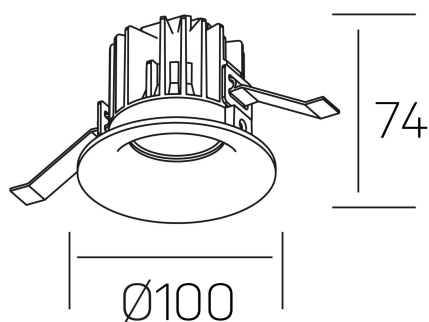

#### DETALLES GENERALES

INSTALACIÓN	Recessed with Frame
COLOR EXT-INT	Negro
DIRECCIÓN DE LA LUZ	Fijo
ÁNGULO DEL HAZ DE LUZ	60°
INT-EXT ESTANQUEIDAD	IP32
MATERIAL	Aluminio
RESISTENCIA MECÁNICA	IK05
USO	Interior
GARANTÍA	3 años

#### DETALLES ELÉCTRICOS

FUENTE DE LUZ	LED
POTENCIA	12W
TEMPERATURA DE COLOR	4000K
FLUJO LUMÍNICO	1130 Lm
EFICIENCIA LUMÍNICA	90 Lm/W
DIMABLE	PHASE CUT
DRIVER	Remoto
CLASE DE SEGURIDAD	II
ÍNDICE DE REPRODUCCIÓN CROMÁTICA	CRI>90
TENSIÓN	220-240 V
FREQUENCY	50-60 Hz
CORRIENTE	250 mA
VIDA UTIL	35.000h

#### DIMENSIONES GENERALES

DIMENSIÓN	Ø 100 mm
AGUJERO DE CORTE	Ø 90 mm
ALTURA	h 75 mm
DIMENSIONES DE EMBALAJE	100 × 100 × 100 mm
PESO NETO	0.28

\*Puede haber una reducción máx. del 15% en el dato de los acabados distintos al blanco.