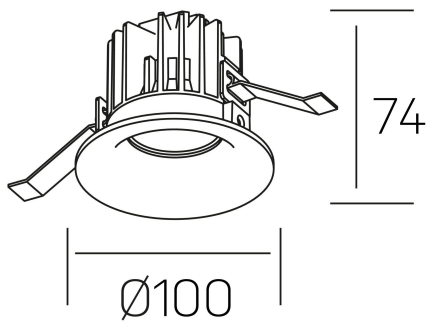

luxo
K50150.02.RF.BK-BK.60.ST.9.40.PC

DETALLES GENERALES

INSTALACIÓN	Recessed with Frame
COLOR EXT-INT	Negro
DIRECCIÓN DE LA LUZ	Fijo
ÁNGULO DEL HAZ DE LUZ	60°
INT-EXT ESTANQUEIDAD	IP32
MATERIAL	Aluminio
RESISTENCIA MECÁNICA	IK05
USO	Interior
GARANTÍA	5 años

DETALLES ELÉCTRICOS

FUENTE DE LUZ	LED
POTENCIA	12W
TEMPERATURA DE COLOR	4000K
FLUJO LUMÍNICO	1130 Lm
EFICIENCIA LUMÍNICA	90 Lm/W
DIMABLE	PHASE CUT
DRIVER	Remoto
CLASE DE SEGURIDAD	II
ÍNDICE DE REPRODUCCIÓN CROMÁTICA	CRI>90
TENSIÓN	220-240 V
FREQUENCY	50-60 Hz
CORRIENTE	300 mA
VIDA UTIL	50.000h

DIMENSIONES GENERALES

DIMENSIÓN	Ø 100 mm
AGUJERO DE CORTE	Ø 90 mm
ALTURA	h 75 mm
DIMENSIONES DE EMBALAJE	100 × 100 × 100 mm
PESO NETO	0.28

*Puede haber una reducción máx. del 15% en el dato de los acabados distintos al blanco.