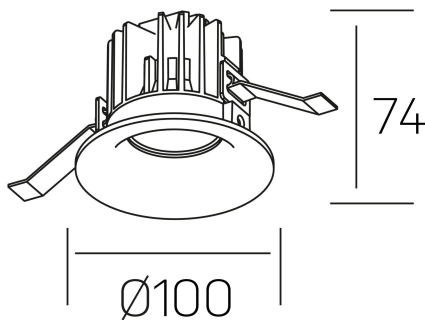

luxo
K50150.02.RF.BK-BK.60.ST.9.40

DETALLES GENERALES

INSTALACIÓN	Recessed with Frame
COLOR EXT-INT	Negro
DIRECCIÓN DE LA LUZ	Fijo
ÁNGULO DEL HAZ DE LUZ	60°
INT-EXT ESTANQUEIDAD	IP32
MATERIAL	Aluminio
RESISTENCIA MECÁNICA	IK05
USO	Interior
GARANTÍA	5 años

DETALLES ELÉCTRICOS

FUENTE DE LUZ	LED
POTENCIA	12W
TEMPERATURA DE COLOR	4000K
FLUJO LUMÍNICO	1130 Lm
EFICIENCIA LUMÍNICA	90 Lm/W
DIMABLE	Sin regulación
DRIVER	Remoto
CLASE DE SEGURIDAD	II
ÍNDICE DE REPRODUCCIÓN CROMÁTICA	CRI>90
TENSIÓN	220-240 V
FREQUENCY	50-60 Hz
CORRIENTE	300 mA
VIDA UTIL	50.000h

DIMENSIONES GENERALES

DIMENSIÓN	Ø 100 mm
AGUJERO DE CORTE	Ø 90 mm
ALTURA	h 75 mm
DIMENSIONES DE EMBALAJE	100 × 100 × 100 mm
PESO NETO	0.28

*Puede haber una reducción máx. del 15% en el dato de los acabados distintos al blanco.