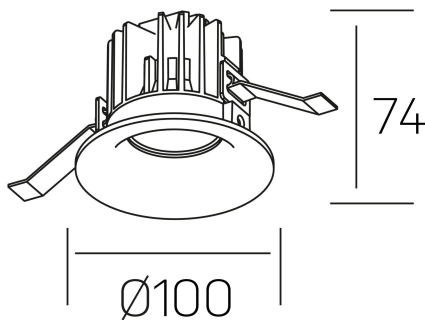

luxo
K50150.02.RF.BK-BK.60.ST.9.40

DETALLES GENERALES

INSTALACIÓN	Recessed with Frame
COLOR EXT-INT	Negro
DIRECCIÓN DE LA LUZ	Fijo
ÁNGULO DEL HAZ DE LUZ	60°
INT-EXT ESTANQUEIDAD	IP32
MATERIAL	Aluminio
RESISTENCIA MECÁNICA	IK05
USO	Interior
GARANTÍA	3 años

DETALLES ELÉCTRICOS

FUENTE DE LUZ	LED
POTENCIA	12W
TEMPERATURA DE COLOR	4000K
FLUJO LUMÍNICO	1130 Lm
EFICIENCIA LUMÍNICA	90 Lm/W
DIMABLE	Sin regulación
DRIVER	Remoto
CLASE DE SEGURIDAD	II
ÍNDICE DE REPRODUCCIÓN CROMÁTICA	CRI>90
TENSIÓN	220-240 V
FREQUENCY	50-60 Hz
CORRIENTE	250 mA
VIDA UTIL	35.000h

DIMENSIONES GENERALES

DIMENSIÓN	Ø 100 mm
AGUJERO DE CORTE	Ø 90 mm
ALTURA	h 75 mm
DIMENSIONES DE EMBALAJE	100 × 100 × 100 mm
PESO NETO	0.28

*Puede haber una reducción máx. del 15% en el dato de los acabados distintos al blanco.