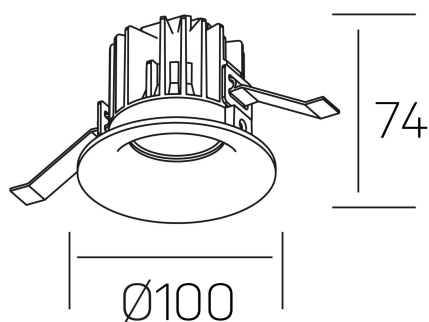

luxo
K50150.02.RF.BK-BK.60.ST.9.30.PC

DETALLES GENERALES

INSTALACIÓN	Recessed with Frame
COLOR EXT-INT	Negro
DIRECCIÓN DE LA LUZ	Fijo
ÁNGULO DEL HAZ DE LUZ	60°
INT-EXT ESTANQUEIDAD	IP32
MATERIAL	Aluminio
RESISTENCIA MECÁNICA	IK05
USO	Interior
GARANTÍA	3 años

DETALLES ELÉCTRICOS

FUENTE DE LUZ	LED
POTENCIA	12W
TEMPERATURA DE COLOR	3000K
FLUJO LUMÍNICO	1100 Lm
EFICIENCIA LUMÍNICA	88 Lm/W
DIMABLE	PHASE CUT
DRIVER	Remoto
CLASE DE SEGURIDAD	II
ÍNDICE DE REPRODUCCIÓN CROMÁTICA	CRI>90
TENSIÓN	220-240 V
FREQUENCY	50-60 Hz
CORRIENTE	250 mA
VIDA UTIL	35.000h

DIMENSIONES GENERALES

DIMENSIÓN	Ø 100 mm
AGUJERO DE CORTE	Ø 90 mm
ALTURA	h 75 mm
DIMENSIONES DE EMBALAJE	100 × 100 × 100 mm
PESO NETO	0.28

*Puede haber una reducción máx. del 15% en el dato de los acabados distintos al blanco.