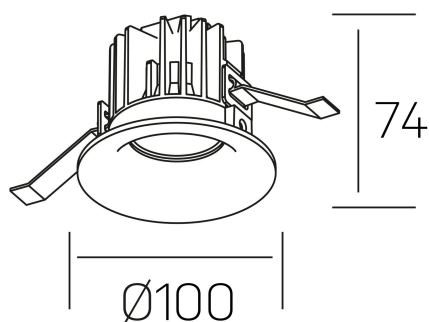

luxo
K50150.02.RF.BK-BK.60.ST.9.30.D1

DETALLES GENERALES

INSTALACIÓN	Recessed with Frame
COLOR EXT-INT	Negro
DIRECCIÓN DE LA LUZ	Fijo
ÁNGULO DEL HAZ DE LUZ	60°
INT-EXT ESTANQUEIDAD	IP32
MATERIAL	Aluminio
RESISTENCIA MECÁNICA	IK05
USO	Interior
GARANTÍA	3 años

DETALLES ELÉCTRICOS

FUENTE DE LUZ	LED
POTENCIA	12W
TEMPERATURA DE COLOR	3000K
FLUJO LUMÍNICO	1100 Lm
EFICIENCIA LUMÍNICA	88 Lm/W
DIMABLE	1.10v
DRIVER	Remoto
CLASE DE SEGURIDAD	II
ÍNDICE DE REPRODUCCIÓN CROMÁTICA	CRI>90
TENSIÓN	220-240 V
FREQUENCY	50-60 Hz
CORRIENTE	250 mA
VIDA UTIL	35.000h

DIMENSIONES GENERALES

DIMENSIÓN	Ø 100 mm
AGUJERO DE CORTE	Ø 90 mm
ALTURA	h 75 mm
DIMENSIONES DE EMBALAJE	100 × 100 × 100 mm
PESO NETO	0.28

*Puede haber una reducción máx. del 15% en el dato de los acabados distintos al blanco.