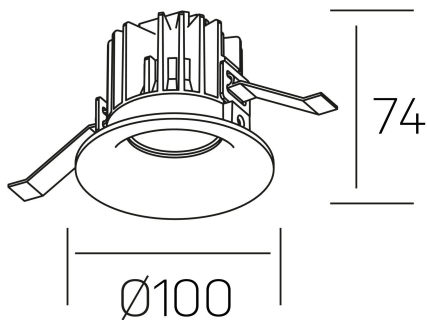

luxo
K50150.02.RF.BK-BK.60.ST.9.27.PU

DETALLES GENERALES

INSTALACIÓN	Recessed with Frame
COLOR EXT-INT	Negro
DIRECCIÓN DE LA LUZ	Fijo
ÁNGULO DEL HAZ DE LUZ	60º
INT-EXT ESTANQUEIDAD	IP32
MATERIAL	Aluminio
RESISTENCIA MECÁNICA	IK05
USO	Interior
GARANTÍA	5 años

DETALLES ELÉCTRICOS

FUENTE DE LUZ	LED
POTENCIA	12W
TEMPERATURA DE COLOR	2700K
FLUJO LUMÍNICO	1065 Lm
EFICIENCIA LUMÍNICA	85 Lm/W
DIMABLE	PUSH
DRIVER	Remoto
CLASE DE SEGURIDAD	II
ÍNDICE DE REPRODUCCIÓN CROMÁTICA	CRI>90
TENSIÓN	220-240 V
CORRIENTE	300 mA
VIDA UTIL	50.000h

DIMENSIONES GENERALES

DIMENSIÓN	Ø 100 mm
AGUJERO DE CORTE	Ø 90 mm
ALTURA	h 75 mm
DIMENSIONES DE EMBALAJE	100 × 100 × 100 mm
PESO NETO	0.28

*Puede haber una reducción máx. del 15% en el dato de los acabados distintos al blanco.