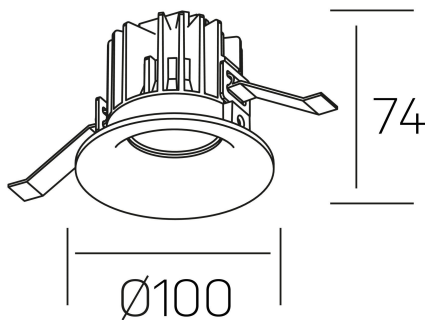

**luxo**  
K50150.02.RF.BK-BK.60.ST.9.27

#### DETALLES GENERALES

INSTALACIÓN	Recessed with Frame
COLOR EXT-INT	Negro
DIRECCIÓN DE LA LUZ	Fijo
ÁNGULO DEL HAZ DE LUZ	60°
INT-EXT ESTANQUEIDAD	IP32
MATERIAL	Aluminio
RESISTENCIA MECÁNICA	IK05
USO	Interior
GARANTÍA	3 años

#### DETALLES ELÉCTRICOS

FUENTE DE LUZ	LED
POTENCIA	12W
TEMPERATURA DE COLOR	2700K
FLUJO LUMÍNICO	1065 Lm
EFICIENCIA LUMÍNICA	85 Lm/W
DIMABLE	Sin regulación
DRIVER	Remoto
CLASE DE SEGURIDAD	II
ÍNDICE DE REPRODUCCIÓN CROMÁTICA	CRI>90
TENSIÓN	220-240 V
FREQUENCY	50-60 Hz
CORRIENTE	250 mA
VIDA UTIL	35.000h

#### DIMENSIONES GENERALES

DIMENSIÓN	Ø 100 mm
AGUJERO DE CORTE	Ø 90 mm
ALTURA	h 75 mm
DIMENSIONES DE EMBALAJE	100 × 100 × 100 mm
PESO NETO	0.28

\*Puede haber una reducción máx. del 15% en el dato de los acabados distintos al blanco.