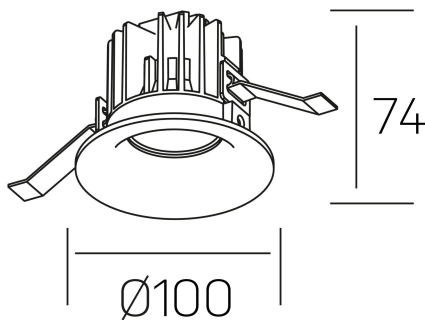

luxo
K50150.02.RF.BK-BK.38.ST.9.40.DA

DETALLES GENERALES

INSTALACIÓN	Recessed with Frame
COLOR EXT-INT	Negro
DIRECCIÓN DE LA LUZ	Fijo
ÁNGULO DEL HAZ DE LUZ	38°
INT-EXT ESTANQUEIDAD	IP32
MATERIAL	Aluminio
RESISTENCIA MECÁNICA	IK05
USO	Interior
GARANTÍA	5 años

DETALLES ELÉCTRICOS

FUENTE DE LUZ	LED
POTENCIA	12W
TEMPERATURA DE COLOR	4000K
FLUJO LUMÍNICO	1130 Lm
EFICIENCIA LUMÍNICA	90 Lm/W
DIMABLE	DALI
DRIVER	Remoto
CLASE DE SEGURIDAD	II
ÍNDICE DE REPRODUCCIÓN CROMÁTICA	CRI>90
TENSIÓN	220-240 V
FREQUENCY	50-60 Hz
CORRIENTE	300 mA
VIDA UTIL	50.000h

DIMENSIONES GENERALES

DIMENSIÓN	Ø 100 mm
AGUJERO DE CORTE	Ø 90 mm
ALTURA	h 75 mm
DIMENSIONES DE EMBALAJE	100 × 100 × 100 mm
PESO NETO	0.28

*Puede haber una reducción máx. del 15% en el dato de los acabados distintos al blanco.