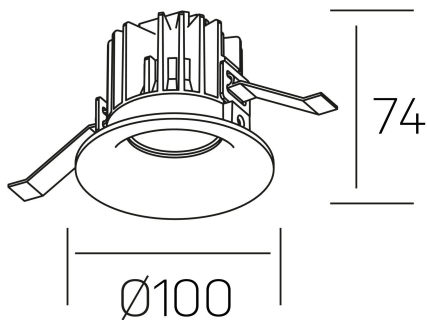

luxo
K50150.02.RF.BK-BK.38.ST.9.40

DETALLES GENERALES

INSTALACIÓN	Recessed with Frame
COLOR EXT-INT	Negro
DIRECCIÓN DE LA LUZ	Fijo
ÁNGULO DEL HAZ DE LUZ	38°
INT-EXT ESTANQUEIDAD	IP32
MATERIAL	Aluminio
RESISTENCIA MECÁNICA	IK05
USO	Interior
GARANTÍA	3 años

DETALLES ELÉCTRICOS

FUENTE DE LUZ	LED
POTENCIA	12W
TEMPERATURA DE COLOR	4000K
FLUJO LUMÍNICO	1130 Lm
EFICIENCIA LUMÍNICA	90 Lm/W
DIMABLE	Sin regulación
DRIVER	Remoto
CLASE DE SEGURIDAD	II
ÍNDICE DE REPRODUCCIÓN CROMÁTICA	CRI>90
TENSIÓN	220-240 V
FREQUENCY	50-60 Hz
CORRIENTE	250 mA
VIDA UTIL	35.000h

DIMENSIONES GENERALES

DIMENSIÓN	Ø 100 mm
AGUJERO DE CORTE	Ø 90 mm
ALTURA	h 75 mm
DIMENSIONES DE EMBALAJE	100 × 100 × 100 mm
PESO NETO	0.28

*Puede haber una reducción máx. del 15% en el dato de los acabados distintos al blanco.