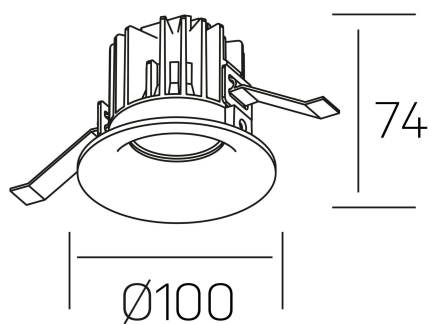

luxo
K50150.02.RF.BK-BK.38.ST.9.30.PC

DETALLES GENERALES

INSTALACIÓN	Recessed with Frame
COLOR EXT-INT	Negro
DIRECCIÓN DE LA LUZ	Fijo
ÁNGULO DEL HAZ DE LUZ	38°
INT-EXT ESTANQUEIDAD	IP32
MATERIAL	Aluminio
RESISTENCIA MECÁNICA	IK05
USO	Interior
GARANTÍA	5 años

DETALLES ELÉCTRICOS

FUENTE DE LUZ	LED
POTENCIA	12W
TEMPERATURA DE COLOR	3000K
FLUJO LUMÍNICO	1100 Lm
EFICIENCIA LUMÍNICA	88 Lm/W
DIMABLE	PHASE CUT
DRIVER	Remoto
CLASE DE SEGURIDAD	II
ÍNDICE DE REPRODUCCIÓN CROMÁTICA	CRI>90
TENSIÓN	220-240 V
FREQUENCY	50-60 Hz
CORRIENTE	300 mA
VIDA UTIL	50.000h

DIMENSIONES GENERALES

DIMENSIÓN	Ø 100 mm
AGUJERO DE CORTE	Ø 90 mm
ALTURA	h 75 mm
DIMENSIONES DE EMBALAJE	100 × 100 × 100 mm
PESO NETO	0.28

*Puede haber una reducción máx. del 15% en el dato de los acabados distintos al blanco.