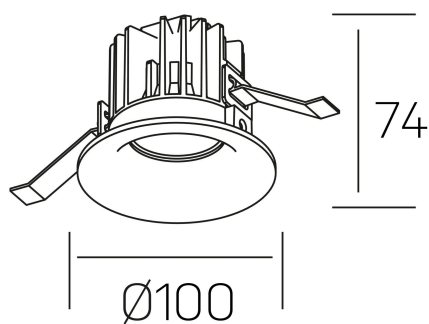

luxo
K50150.02.RF.BK-BK.38.ST.9.30.PC

DETALLES GENERALES

INSTALACIÓN	Recessed with Frame
COLOR EXT-INT	Negro
DIRECCIÓN DE LA LUZ	Fijo
ÁNGULO DEL HAZ DE LUZ	38°
INT-EXT ESTANQUEIDAD	IP32
MATERIAL	Aluminio
RESISTENCIA MECÁNICA	IK05
USO	Interior
GARANTÍA	3 años

DETALLES ELÉCTRICOS

FUENTE DE LUZ	LED
POTENCIA	12W
TEMPERATURA DE COLOR	3000K
FLUJO LUMÍNICO	1100 Lm
EFICIENCIA LUMÍNICA	88 Lm/W
DIMABLE	PHASE CUT
DRIVER	Remoto
CLASE DE SEGURIDAD	II
ÍNDICE DE REPRODUCCIÓN CROMÁTICA	CRI>90
TENSIÓN	220-240 V
FREQUENCY	50-60 Hz
CORRIENTE	250 mA
VIDA UTIL	35.000h

DIMENSIONES GENERALES

DIMENSIÓN	Ø 100 mm
AGUJERO DE CORTE	Ø 90 mm
ALTURA	h 75 mm
DIMENSIONES DE EMBALAJE	100 × 100 × 100 mm
PESO NETO	0.28

*Puede haber una reducción máx. del 15% en el dato de los acabados distintos al blanco.