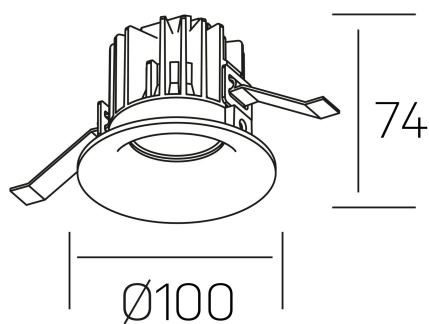

luxo
K50150.02.RF.BK-BK.38.ST.9.30.DA

DETALLES GENERALES

INSTALACIÓN	Recessed with Frame
COLOR EXT-INT	Negro
DIRECCIÓN DE LA LUZ	Fijo
ÁNGULO DEL HAZ DE LUZ	38°
INT-EXT ESTANQUEIDAD	IP32
MATERIAL	Aluminio
RESISTENCIA MECÁNICA	IK05
USO	Interior
GARANTÍA	3 años

DETALLES ELÉCTRICOS

FUENTE DE LUZ	LED
POTENCIA	12W
TEMPERATURA DE COLOR	3000K
FLUJO LUMÍNICO	1100 Lm
EFICIENCIA LUMÍNICA	88 Lm/W
DIMABLE	DALI
DRIVER	Remoto
CLASE DE SEGURIDAD	II
ÍNDICE DE REPRODUCCIÓN CROMÁTICA	CRI>90
TENSIÓN	220-240 V
FREQUENCY	50-60 Hz
CORRIENTE	250 mA
VIDA UTIL	35.000h

DIMENSIONES GENERALES

DIMENSIÓN	Ø 100 mm
AGUJERO DE CORTE	Ø 90 mm
ALTURA	h 75 mm
DIMENSIONES DE EMBALAJE	100 × 100 × 100 mm
PESO NETO	0.28

*Puede haber una reducción máx. del 15% en el dato de los acabados distintos al blanco.