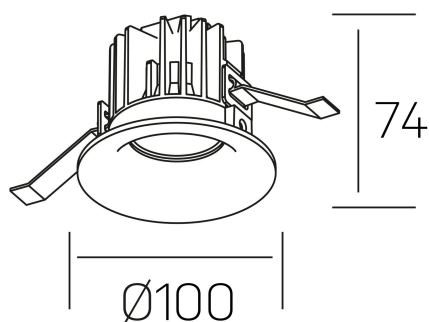

**luxo**  
K50150.02.RF.BK-BK.38.ST.9.27.PU

#### DETALLES GENERALES

INSTALACIÓN	Recessed with Frame
COLOR EXT-INT	Negro
DIRECCIÓN DE LA LUZ	Fijo
ÁNGULO DEL HAZ DE LUZ	38°
INT-EXT ESTANQUEIDAD	IP32
MATERIAL	Aluminio
RESISTENCIA MECÁNICA	IK05
USO	Interior
GARANTÍA	3 años

#### DETALLES ELÉCTRICOS

FUENTE DE LUZ	LED
POTENCIA	12W
TEMPERATURA DE COLOR	2700K
FLUJO LUMÍNICO	1065 Lm
EFICIENCIA LUMÍNICA	85 Lm/W
DIMABLE	PUSH
DRIVER	Remoto
CLASE DE SEGURIDAD	II
ÍNDICE DE REPRODUCCIÓN CROMÁTICA	CRI>90
TENSIÓN	220-240 V
FREQUENCY	50-60 Hz
CORRIENTE	250 mA
VIDA UTIL	35.000h

#### DIMENSIONES GENERALES

DIMENSIÓN	Ø 100 mm
AGUJERO DE CORTE	Ø 90 mm
ALTURA	h 75 mm
DIMENSIONES DE EMBALAJE	100 × 100 × 100 mm
PESO NETO	0.28

\*Puede haber una reducción máx. del 15% en el dato de los acabados distintos al blanco.