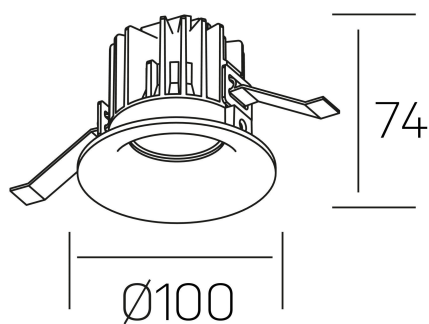

luxo
K50150.02.RF.BK-BK.38.ST.9.27.DA

DETALLES GENERALES

INSTALACIÓN	Recessed with Frame
COLOR EXT-INT	Negro
DIRECCIÓN DE LA LUZ	Fijo
ÁNGULO DEL HAZ DE LUZ	38°
INT-EXT ESTANQUEIDAD	IP32
MATERIAL	Aluminio
RESISTENCIA MECÁNICA	IK05
USO	Interior
GARANTÍA	3 años

DETALLES ELÉCTRICOS

FUENTE DE LUZ	LED
POTENCIA	12W
TEMPERATURA DE COLOR	2700K
FLUJO LUMÍNICO	1065 Lm
EFICIENCIA LUMÍNICA	85 Lm/W
DIMABLE	DALI
DRIVER	Remoto
CLASE DE SEGURIDAD	II
ÍNDICE DE REPRODUCCIÓN CROMÁTICA	CRI>90
TENSIÓN	220-240 V
FREQUENCY	50-60 Hz
CORRIENTE	250 mA
VIDA UTIL	35.000h

DIMENSIONES GENERALES

DIMENSIÓN	Ø 100 mm
AGUJERO DE CORTE	Ø 90 mm
ALTURA	h 75 mm
DIMENSIONES DE EMBALAJE	100 × 100 × 100 mm
PESO NETO	0.28

*Puede haber una reducción máx. del 15% en el dato de los acabados distintos al blanco.