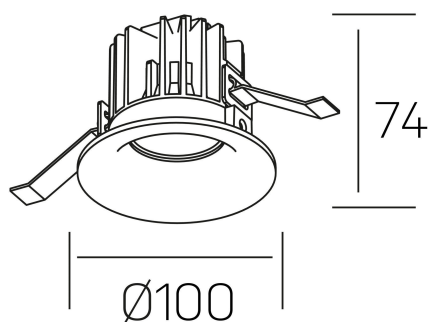

**luxo**  
K50150.02.RF.BK-BK.38.ST.9.27.DA

#### DETALLES GENERALES

INSTALACIÓN	Recessed with Frame
COLOR EXT-INT	Negro
DIRECCIÓN DE LA LUZ	Fijo
ÁNGULO DEL HAZ DE LUZ	38º
INT-EXT ESTANQUEIDAD	IP32
MATERIAL	Aluminio
RESISTENCIA MECÁNICA	IK05
USO	Interior
GARANTÍA	5 años

#### DETALLES ELÉCTRICOS

FUENTE DE LUZ	LED
POTENCIA	12W
TEMPERATURA DE COLOR	2700K
FLUJO LUMÍNICO	1065 Lm
EFICIENCIA LUMÍNICA	85 Lm/W
DIMABLE	DALI
DRIVER	Remoto
CLASE DE SEGURIDAD	II
ÍNDICE DE REPRODUCCIÓN CROMÁTICA	CRI>90
TENSIÓN	220-240 V
CORRIENTE	300 mA
VIDA UTIL	50.000h

#### DIMENSIONES GENERALES

DIMENSIÓN	Ø 100 mm
AGUJERO DE CORTE	Ø 90 mm
ALTURA	h 75 mm
DIMENSIONES DE EMBALAJE	100 × 100 × 100 mm
PESO NETO	0.28

\*Puede haber una reducción máx. del 15% en el dato de los acabados distintos al blanco.