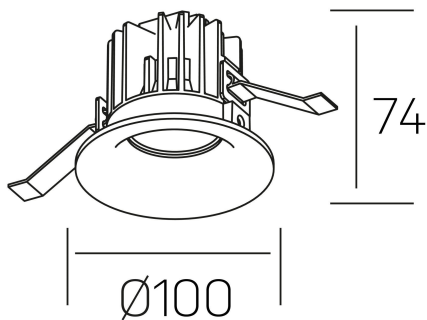

luxo
K50150.02.RF.BK-BK.38.ST.9.27.D1

DETALLES GENERALES

INSTALACIÓN	Recessed with Frame
COLOR EXT-INT	Negro
DIRECCIÓN DE LA LUZ	Fijo
ÁNGULO DEL HAZ DE LUZ	38°
INT-EXT ESTANQUEIDAD	IP32
MATERIAL	Aluminio
RESISTENCIA MECÁNICA	IK05
USO	Interior
GARANTÍA	3 años

DETALLES ELÉCTRICOS

FUENTE DE LUZ	LED
POTENCIA	12W
TEMPERATURA DE COLOR	2700K
FLUJO LUMÍNICO	1065 Lm
EFICIENCIA LUMÍNICA	85 Lm/W
DIMABLE	1.10v
DRIVER	Remoto
CLASE DE SEGURIDAD	II
ÍNDICE DE REPRODUCCIÓN CROMÁTICA	CRI>90
TENSIÓN	220-240 V
FREQUENCY	50-60 Hz
CORRIENTE	250 mA
VIDA UTIL	35.000h

DIMENSIONES GENERALES

DIMENSIÓN	Ø 100 mm
AGUJERO DE CORTE	Ø 90 mm
ALTURA	h 75 mm
DIMENSIONES DE EMBALAJE	100 × 100 × 100 mm
PESO NETO	0.28

*Puede haber una reducción máx. del 15% en el dato de los acabados distintos al blanco.