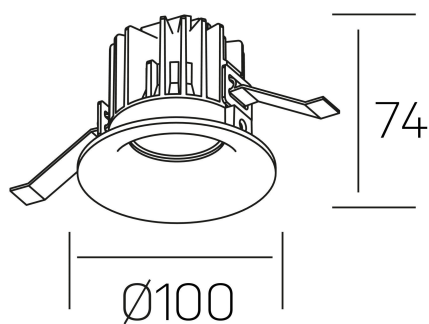

luxo
K50150.02.RF.BK-BK.25.ST.9.40.PU

DETALLES GENERALES

INSTALACIÓN	Recessed with Frame
COLOR EXT-INT	Negro
DIRECCIÓN DE LA LUZ	Fijo
ÁNGULO DEL HAZ DE LUZ	25°
INT-EXT ESTANQUEIDAD	IP32
MATERIAL	Aluminio
RESISTENCIA MECÁNICA	IK05
USO	Interior
GARANTÍA	3 años

DETALLES ELÉCTRICOS

FUENTE DE LUZ	LED
POTENCIA	12W
TEMPERATURA DE COLOR	4000K
FLUJO LUMÍNICO	1130 Lm
EFICIENCIA LUMÍNICA	90 Lm/W
DIMABLE	PUSH
DRIVER	Remoto
CLASE DE SEGURIDAD	II
ÍNDICE DE REPRODUCCIÓN CROMÁTICA	CRI>90
TENSIÓN	220-240 V
FREQUENCY	50-60 Hz
CORRIENTE	250 mA
VIDA UTIL	35.000h

DIMENSIONES GENERALES

DIMENSIÓN	Ø 100 mm
AGUJERO DE CORTE	Ø 90 mm
ALTURA	h 75 mm
DIMENSIONES DE EMBALAJE	100 × 100 × 100 mm
PESO NETO	0.28

*Puede haber una reducción máx. del 15% en el dato de los acabados distintos al blanco.