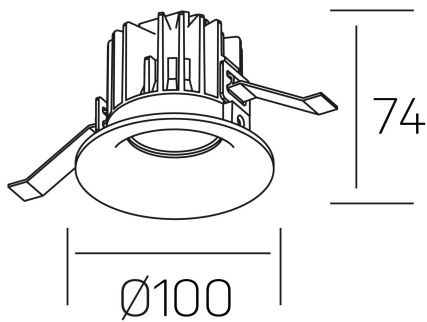

luxo
K50150.02.RF.BK-BK.25.ST.9.40.PC

DETALLES GENERALES

INSTALACIÓN	Recessed with Frame
COLOR EXT-INT	Negro
DIRECCIÓN DE LA LUZ	Fijo
ÁNGULO DEL HAZ DE LUZ	25°
INT-EXT ESTANQUEIDAD	IP32
MATERIAL	Aluminio
RESISTENCIA MECÁNICA	IK05
USO	Interior
GARANTÍA	5 años

DETALLES ELÉCTRICOS

FUENTE DE LUZ	LED
POTENCIA	12W
TEMPERATURA DE COLOR	4000K
FLUJO LUMÍNICO	1130 Lm
EFICIENCIA LUMÍNICA	90 Lm/W
DIMABLE	PHASE CUT
DRIVER	Remoto
CLASE DE SEGURIDAD	II
ÍNDICE DE REPRODUCCIÓN CROMÁTICA	CRI>90
TENSIÓN	220-240 V
FREQUENCY	50-60 Hz
CORRIENTE	300 mA
VIDA UTIL	50.000h

DIMENSIONES GENERALES

DIMENSIÓN	Ø 100 mm
AGUJERO DE CORTE	Ø 90 mm
ALTURA	h 75 mm
DIMENSIONES DE EMBALAJE	100 × 100 × 100 mm
PESO NETO	0.28

*Puede haber una reducción máx. del 15% en el dato de los acabados distintos al blanco.