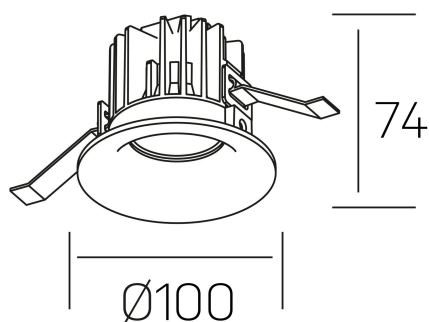

**luxo**  
K50150.02.RF.BK-BK.25.ST.9.40

#### DETALLES GENERALES

INSTALACIÓN	Recessed with Frame
COLOR EXT-INT	Negro
DIRECCIÓN DE LA LUZ	Fijo
ÁNGULO DEL HAZ DE LUZ	25°
INT-EXT ESTANQUEIDAD	IP32
MATERIAL	Aluminio
RESISTENCIA MECÁNICA	IK05
USO	Interior
GARANTÍA	3 años

#### DETALLES ELÉCTRICOS

FUENTE DE LUZ	LED
POTENCIA	12W
TEMPERATURA DE COLOR	4000K
FLUJO LUMÍNICO	1130 Lm
EFICIENCIA LUMÍNICA	90 Lm/W
DIMABLE	Sin regulación
DRIVER	Remoto
CLASE DE SEGURIDAD	II
ÍNDICE DE REPRODUCCIÓN CROMÁTICA	CRI>90
TENSIÓN	220-240 V
FREQUENCY	50-60 Hz
CORRIENTE	250 mA
VIDA UTIL	35.000h

#### DIMENSIONES GENERALES

DIMENSIÓN	Ø 100 mm
AGUJERO DE CORTE	Ø 90 mm
ALTURA	h 75 mm
DIMENSIONES DE EMBALAJE	100 × 100 × 100 mm
PESO NETO	0.28

\*Puede haber una reducción máx. del 15% en el dato de los acabados distintos al blanco.