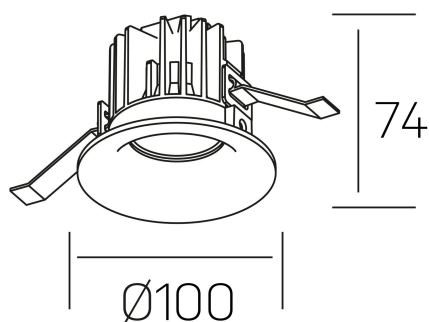

luxo
K50150.02.RF.BK-BK.25.ST.9.30.PU

DETALLES GENERALES

INSTALACIÓN	Recessed with Frame
COLOR EXT-INT	Negro
DIRECCIÓN DE LA LUZ	Fijo
ÁNGULO DEL HAZ DE LUZ	25°
INT-EXT ESTANQUEIDAD	IP32
MATERIAL	Aluminio
RESISTENCIA MECÁNICA	IK05
USO	Interior
GARANTÍA	3 años

DETALLES ELÉCTRICOS

FUENTE DE LUZ	LED
POTENCIA	12W
TEMPERATURA DE COLOR	3000K
FLUJO LUMÍNICO	1100 Lm
EFICIENCIA LUMÍNICA	88 Lm/W
DIMABLE	PUSH
DRIVER	Remoto
CLASE DE SEGURIDAD	II
ÍNDICE DE REPRODUCCIÓN CROMÁTICA	CRI>90
TENSIÓN	220-240 V
FREQUENCY	50-60 Hz
CORRIENTE	250 mA
VIDA UTIL	35.000h

DIMENSIONES GENERALES

DIMENSIÓN	Ø 100 mm
AGUJERO DE CORTE	Ø 90 mm
ALTURA	h 75 mm
DIMENSIONES DE EMBALAJE	100 × 100 × 100 mm
PESO NETO	0.28

*Puede haber una reducción máx. del 15% en el dato de los acabados distintos al blanco.