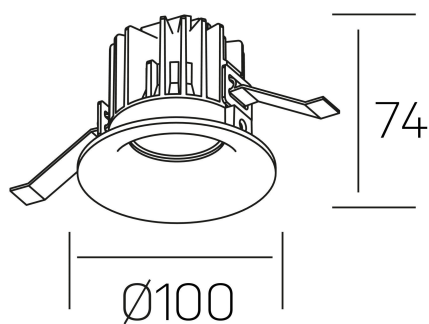

luxo
K50150.02.RF.BK-BK.25.ST.9.27.PU

DETALLES GENERALES

| | |
|-----------------------|---------------------|
| INSTALACIÓN | Recessed with Frame |
| COLOR EXT-INT | Negro |
| DIRECCIÓN DE LA LUZ | Fijo |
| ÁNGULO DEL HAZ DE LUZ | 25° |
| INT-EXT ESTANQUEIDAD | IP32 |
| MATERIAL | Aluminio |
| RESISTENCIA MECÁNICA | IK05 |
| USO | Interior |
| GARANTÍA | 5 años |

DETALLES ELÉCTRICOS

| | |
|----------------------------------|-----------|
| FUENTE DE LUZ | LED |
| POTENCIA | 12W |
| TEMPERATURA DE COLOR | 2700K |
| FLUJO LUMÍNICO | 1065 Lm |
| EFICIENCIA LUMÍNICA | 85 Lm/W |
| DIMABLE | PUSH |
| DRIVER | Remoto |
| CLASE DE SEGURIDAD | II |
| ÍNDICE DE REPRODUCCIÓN CROMÁTICA | CRI>90 |
| TENSIÓN | 220-240 V |
| FREQUENCY | 50-60 Hz |
| CORRIENTE | 300 mA |
| VIDA UTIL | 50.000h |

DIMENSIONES GENERALES

| | |
|-------------------------|--------------------|
| DIMENSIÓN | Ø 100 mm |
| AGUJERO DE CORTE | Ø 90 mm |
| ALTURA | h 75 mm |
| DIMENSIONES DE EMBALAJE | 100 × 100 × 100 mm |
| PESO NETO | 0.28 |