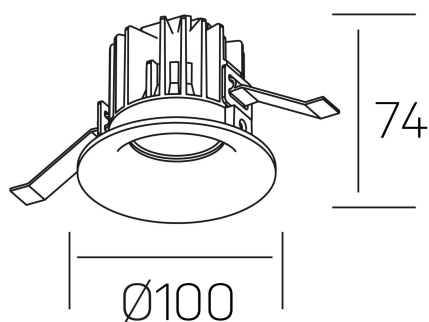

#### DETALLES GENERALES

INSTALACIÓN	Recessed with Frame
COLOR EXT-INT	Negro
DIRECCIÓN DE LA LUZ	Fijo
ÁNGULO DEL HAZ DE LUZ	25°
INT-EXT ESTANQUEIDAD	IP32
MATERIAL	Aluminio
RESISTENCIA MECÁNICA	IK05
USO	Interior
GARANTÍA	3 años

#### DETALLES ELÉCTRICOS

FUENTE DE LUZ	LED
POTENCIA	12W
TEMPERATURA DE COLOR	2700K
FLUJO LUMÍNICO	1065 Lm
EFICIENCIA LUMÍNICA	85 Lm/W
DIMABLE	PHASE CUT
DRIVER	Remoto
CLASE DE SEGURIDAD	II
ÍNDICE DE REPRODUCCIÓN CROMÁTICA	CRI>90
TENSIÓN	220-240 V
FREQUENCY	50-60 Hz
CORRIENTE	250 mA
VIDA UTIL	35.000h

#### DIMENSIONES GENERALES

DIMENSIÓN	Ø 100 mm
AGUJERO DE CORTE	Ø 90 mm
ALTURA	h 75 mm
DIMENSIONES DE EMBALAJE	100 × 100 × 100 mm
PESO NETO	0.28

\*Puede haber una reducción máx. del 15% en el dato de los acabados distintos al blanco.