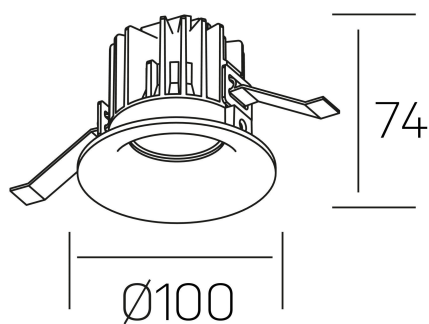

luxo
K50150.02.RF.BK-BK.25.ST.9.27.DA

DETALLES GENERALES

INSTALACIÓN	Recessed with Frame
COLOR EXT-INT	Negro
DIRECCIÓN DE LA LUZ	Fijo
ÁNGULO DEL HAZ DE LUZ	25°
INT-EXT ESTANQUEIDAD	IP32
MATERIAL	Aluminio
RESISTENCIA MECÁNICA	IK05
USO	Interior
GARANTÍA	5 años

DETALLES ELÉCTRICOS

FUENTE DE LUZ	LED
POTENCIA	12W
TEMPERATURA DE COLOR	2700K
FLUJO LUMÍNICO	1065 Lm
EFICIENCIA LUMÍNICA	85 Lm/W
DIMABLE	DALI
DRIVER	Remoto
CLASE DE SEGURIDAD	II
ÍNDICE DE REPRODUCCIÓN CROMÁTICA	CRI>90
TENSIÓN	220-240 V
FREQUENCY	50-60 Hz
CORRIENTE	300 mA
VIDA UTIL	50.000h

DIMENSIONES GENERALES

DIMENSIÓN	Ø 100 mm
AGUJERO DE CORTE	Ø 90 mm
ALTURA	h 75 mm
DIMENSIONES DE EMBALAJE	100 × 100 × 100 mm
PESO NETO	0.28

*Puede haber una reducción máx. del 15% en el dato de los acabados distintos al blanco.