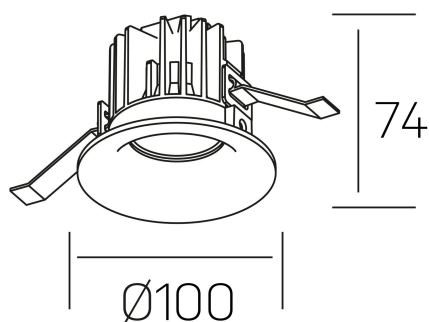

**luxo**  
K50150.02.RF.BK-BK.25.ST.9.27.D1

#### DETALLES GENERALES

INSTALACIÓN	Recessed with Frame
COLOR EXT-INT	Negro
DIRECCIÓN DE LA LUZ	Fijo
ÁNGULO DEL HAZ DE LUZ	25°
INT-EXT ESTANQUEIDAD	IP32
MATERIAL	Aluminio
RESISTENCIA MECÁNICA	IK05
USO	Interior
GARANTÍA	5 años

#### DETALLES ELÉCTRICOS

FUENTE DE LUZ	LED
POTENCIA	12W
TEMPERATURA DE COLOR	2700K
FLUJO LUMÍNICO	1065 Lm
EFICIENCIA LUMÍNICA	85 Lm/W
DIMABLE	1.10v
DRIVER	Remoto
CLASE DE SEGURIDAD	II
ÍNDICE DE REPRODUCCIÓN CROMÁTICA	CRI>90
TENSIÓN	220-240 V
FREQUENCY	50-60 Hz
CORRIENTE	300 mA
VIDA UTIL	50.000h

#### DIMENSIONES GENERALES

DIMENSIÓN	Ø 100 mm
AGUJERO DE CORTE	Ø 90 mm
ALTURA	h 75 mm
DIMENSIONES DE EMBALAJE	100 × 100 × 100 mm
PESO NETO	0.28

\*Puede haber una reducción máx. del 15% en el dato de los acabados distintos al blanco.