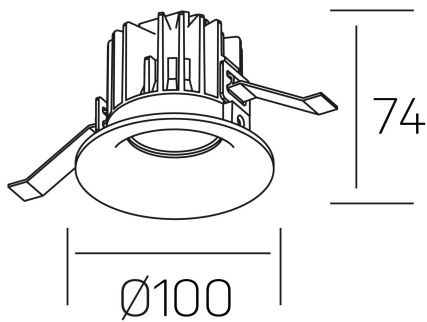

**luxo**  
K50150.02.RF.BK-BK.25.ST.9.27

#### DETALLES GENERALES

INSTALACIÓN	Recessed with Frame
COLOR EXT-INT	Negro
DIRECCIÓN DE LA LUZ	Fijo
ÁNGULO DEL HAZ DE LUZ	25°
INT-EXT ESTANQUEIDAD	IP32
MATERIAL	Aluminio
RESISTENCIA MECÁNICA	IK05
USO	Interior
GARANTÍA	3 años

#### DETALLES ELÉCTRICOS

FUENTE DE LUZ	LED
POTENCIA	12W
TEMPERATURA DE COLOR	2700K
FLUJO LUMÍNICO	1065 Lm
EFICIENCIA LUMÍNICA	85 Lm/W
DIMABLE	Sin regulación
DRIVER	Remoto
CLASE DE SEGURIDAD	II
ÍNDICE DE REPRODUCCIÓN CROMÁTICA	CRI>90
TENSIÓN	220-240 V
FREQUENCY	50-60 Hz
CORRIENTE	250 mA
VIDA UTIL	35.000h

#### DIMENSIONES GENERALES

DIMENSIÓN	Ø 100 mm
AGUJERO DE CORTE	Ø 90 mm
ALTURA	h 75 mm
DIMENSIONES DE EMBALAJE	100 × 100 × 100 mm
PESO NETO	0.28

\*Puede haber una reducción máx. del 15% en el dato de los acabados distintos al blanco.