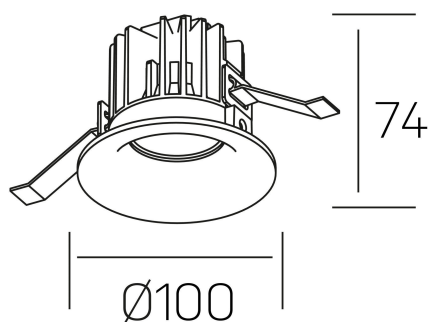

#### DETALLES GENERALES

INSTALACIÓN	Recessed with Frame
COLOR EXT-INT	Negro
DIRECCIÓN DE LA LUZ	Fijo
ÁNGULO DEL HAZ DE LUZ	15°
INT-EXT ESTANQUEIDAD	IP32
MATERIAL	Aluminio
RESISTENCIA MECÁNICA	IK05
USO	Interior
GARANTÍA	5 años

#### DETALLES ELÉCTRICOS

FUENTE DE LUZ	LED
POTENCIA	12W
TEMPERATURA DE COLOR	4000K
FLUJO LUMÍNICO	1130 Lm
EFICIENCIA LUMÍNICA	90 Lm/W
DIMABLE	PHASE CUT
DRIVER	Remoto
CLASE DE SEGURIDAD	II
ÍNDICE DE REPRODUCCIÓN CROMÁTICA	CRI>90
TENSIÓN	220-240 V
FREQUENCY	50-60 Hz
CORRIENTE	300 mA
VIDA UTIL	50.000h

#### DIMENSIONES GENERALES

DIMENSIÓN	Ø 100 mm
AGUJERO DE CORTE	Ø 90 mm
ALTURA	h 75 mm
DIMENSIONES DE EMBALAJE	100 × 100 × 100 mm
PESO NETO	0.28

\*Puede haber una reducción máx. del 15% en el dato de los acabados distintos al blanco.